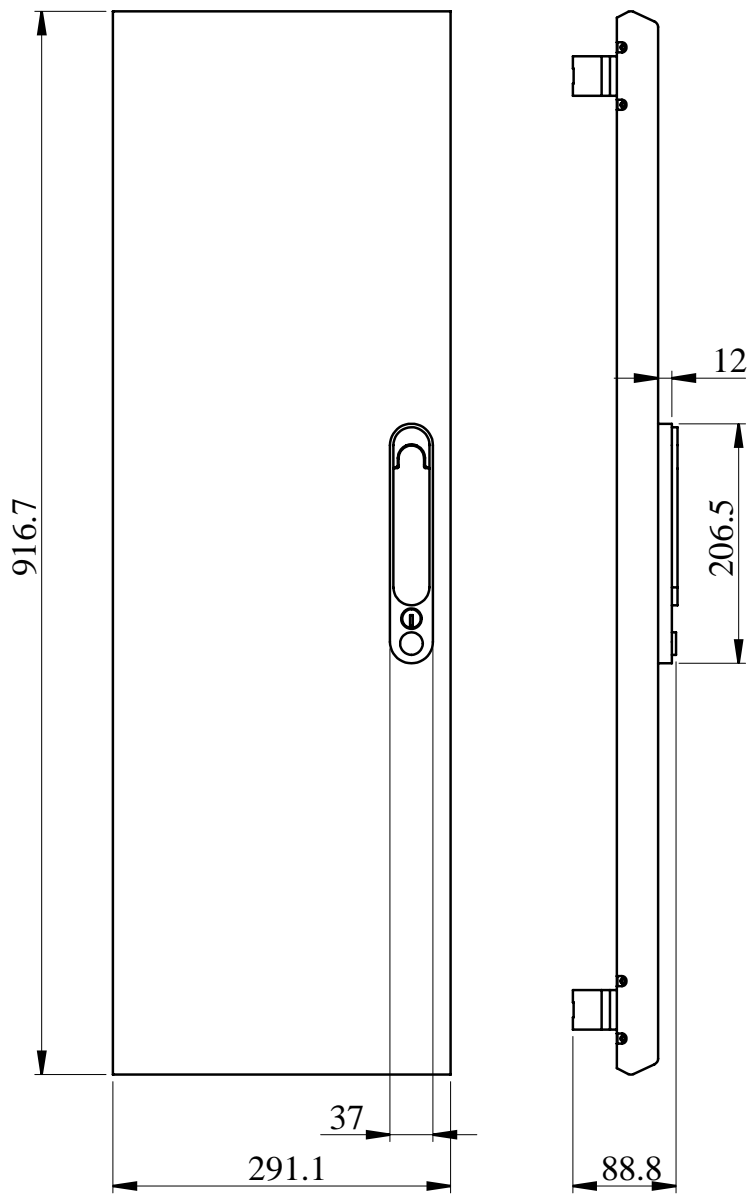

### Complémentaires

Description d'installation	Gaine de coffret - largeur 300 mm
Sens d'ouverture de la porte	Réversible
Nombre de verrous	2
Angle d'ouverture de porte	130 °
Nombre de modules verticaux (50 mm)	18
Matière du coffret	Poignée: polyamide Plaque: feuille d'acier traité
Quantité du lot	Lot de 1
Hauteur	930 mm
Largeur	300 mm
Profondeur	33 mm
Poids du produit	3,48 kg
Finition de la surface	Mat Texturé
Couleur	Blanc (RAL 9003)

## Emballage

Type d'emballage 1	PCE
Nombre d'unité par paquet	1
Poids de l'emballage (Kg)	4,985 kg
Hauteur de l'emballage 1	7 cm
Largeur de l'emballage 1	34 cm
Longueur de l'emballage 1	99,5 cm
Type d'emballage 2	P12
Nb produits dans l'emballage 2	24
Poids de l'emballage 2	131,0 kg
Hauteur de l'emballage 2	97 cm
Largeur de l'emballage 2	80 cm
Longueur de l'emballage 2	120 cm

## Garantie contractuelle

Garantie	18 mois
----------	---------

Dimensions

---

- All dimensions are approximate and are in mm.
- Also see technical documentation.