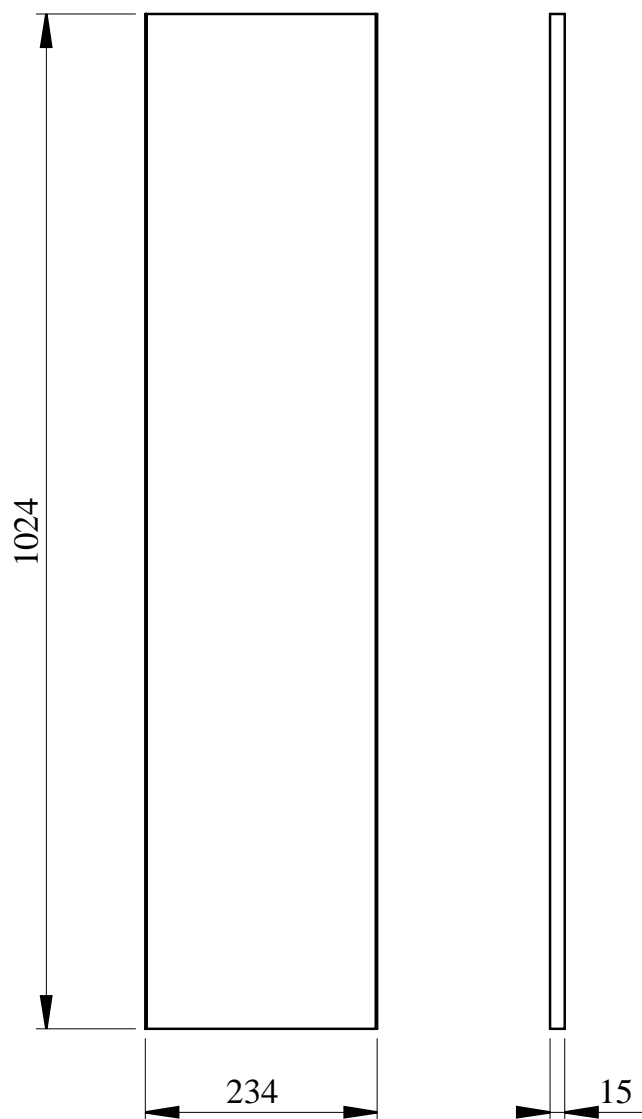

Fiche technique du produit

Spécifications

Linergy BS - Ecran de protection jeu de barres étagé en gaine - 1500x250mm

LVS04197

Statut commercial : Commercialisé

Principales

Gamme	Linergy
Gamme de produit	Linergy BS
Type de produit ou équipement	Plaque isolante
Catégorie d'accessoire / de pièce détachée	Accessoire de séparation
Compatibilité de gamme	Linergy Linergy BS jeu de barres PrismaSeT PrismaSeT G conduit PrismaSeT PrismaSeT P conduit
Degré de protection (IP)	IPxx B
Type de cloisonnement	Façade

Complémentaires

Description d'installation	Gaine de coffret - largeur 300 mm Gaine d'armoire - largeur 300 mm Canal - largeur 400 mm
Nombre de modules verticaux (50 mm)	30
Produit installé	jeu de barres étagé
[Ie] courant assigné d'emploi	630 A
Quantité du lot	Lot de 1
Matière	Plastique
Hauteur	1500 mm
Largeur	250 mm
Poids du produit	0,74 kg
Couleur	Transparent

Emballage

Type d'emballage 1	PCE
Nombre d'unité par paquet	1
Poids de l'emballage (Kg)	747,0 g
Hauteur de l'emballage 1	2 cm
Largeur de l'emballage 1	234 cm

Longueur de l'emballage 1	150,2 cm
Type d'emballage 2	PAL
Nb produits dans l'emballage 2	240
Poids de l'emballage 2	204,5 kg
Hauteur de l'emballage 2	74 cm
Largeur de l'emballage 2	120 cm
Longueur de l'emballage 2	202 cm

Garantie contractuelle

Garantie	18 mois
----------	---------

Dimensions

- All dimensions are approximate and are in mm.
- Also see technical documentation.