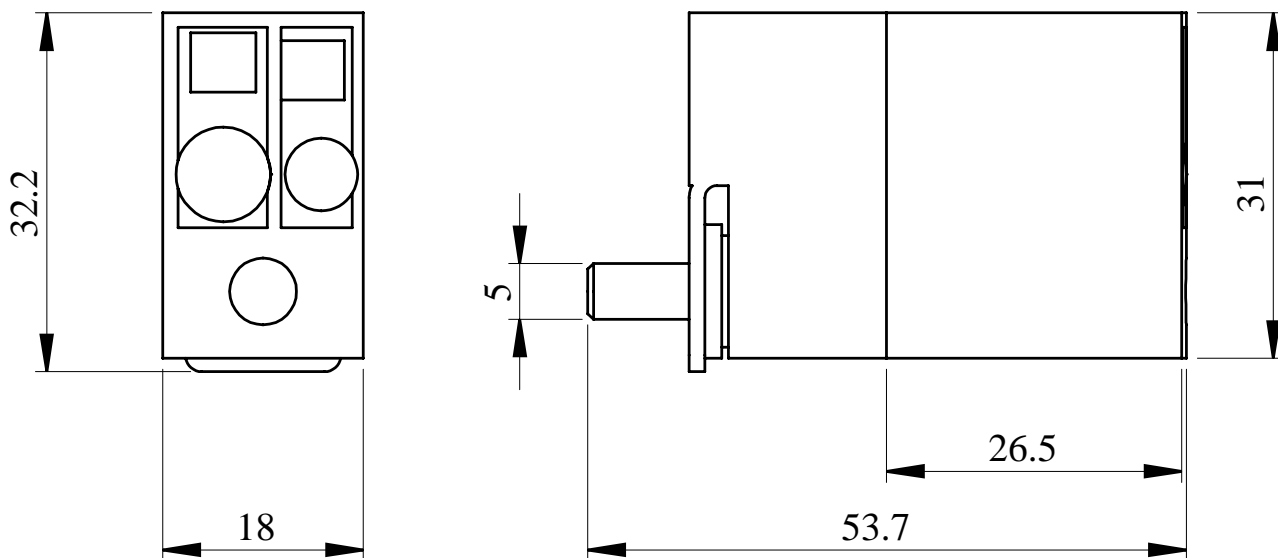

Environnement

Degré de protection (IP)	IPxx B
--------------------------	--------

Emballage

Type d'emballage 1	PCE
Nombre d'unité par paquet	1
Poids de l'emballage (Kg)	357,0 g
Hauteur de l'emballage 1	3,8 cm
Largeur de l'emballage 1	5 cm
Longueur de l'emballage 1	23 cm
Type d'emballage 2	BB1
Nb produits dans l'emballage 2	10

Poids de l'emballage 2	3,581 kg
Hauteur de l'emballage 2	7,5 cm
Largeur de l'emballage 2	23 cm
Longueur de l'emballage 2	25,5 cm
Type d'emballage 3	P06
Nb produits dans l'emballage 3	600
Poids de l'emballage 3	221,0 kg
Hauteur de l'emballage 3	88 cm
Largeur de l'emballage 3	60 cm
Longueur de l'emballage 3	80 cm

Garantie contractuelle

Garantie	18 mois
----------	---------

Dimensions

- All dimensions are approximate and are in mm.
- Also see technical documentation.