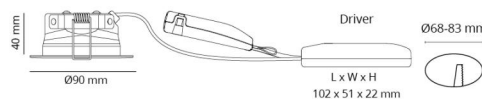

— C0/C180
— C90/C270