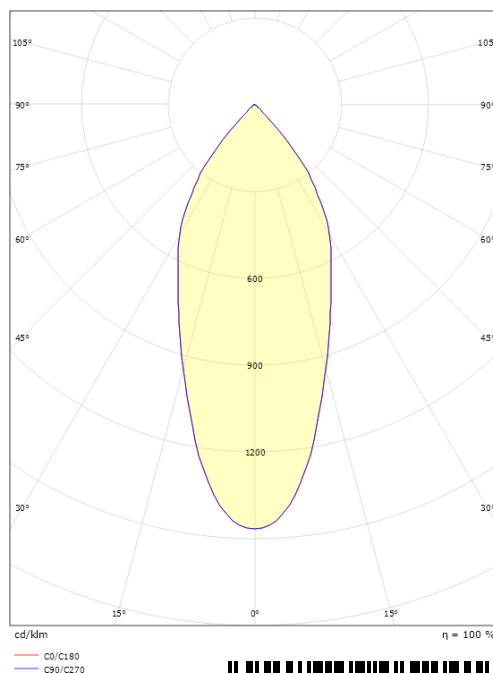

Junistar Eco Outdoor Noir 620lm 4000K Ra 98 Coupure de phase descendante

Codes-articles: 905241
EAN: 7021989052418

Électrique

Wattage: 6W
System wattage: 7W
Tension: 220-240V
Nombre maximal de luminaires par disjoncteur: B10: 105, B16: 168, C10: 105, C16: 168

Source lumineuse

Type de source lumineuse: LED
Luminous flux: 620lm
Efficacité: 89 lm/W
Température des couleurs: 4000K
Rendu des couleurs (CRI): Ra 98
Facteur MacAdams: SDCM: 2
Durée de vie: L90/B10>100,000
Distribution de la lumière: Directe
Optique: Reflector
Faisceau: 42°
Stroboscopique visible (SVM): 0.06
Effet stroboscopique (SVM): 0.27

Contrôle/Dimming

Type: Coupure de phase descendante

Protection

Classe Isolation: Classe II SELV

Énergie et approbations

Source lumineuse de classe énergétique: F
Breeam: Conforme Hea 01 pour un éclairage sans scintillement

Matériaux et finition

Embase: Aluminium
Couleur: Noir (RAL 9004)
Matériau de la verrine: Verre trempé

Montage/Connexion

Montage: Encastré, Intérieur / Extérieurs
Connexion: Bornier sans vis

Dimensions

Hauteur (mm) H: 40
Diameter (mm) D: 90
Cut-out (mm): 83
Poids (kg) brutto/netto: 0.361 / 0.361

Emballage

Dimensions de l'emballage (mm): 130 x 115 x 56

— C0/C180
— C90/C270

7 0 2 1 9 8 9 0 5 2 4 1 8