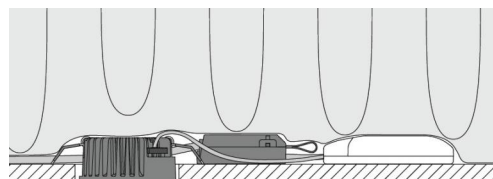

Junistar Eco Outdoor Noir 620lm 4000K Ra 98 Coupure de phase descendante

Codes-articles: 905241
EAN: 7021989052418

Électrique

Wattage: 6W
System wattage: 7W
Tension: 220-240V
Nombre maximal de luminaires par disjoncteur: B10: 105, B16: 168, C10: 105, C16: 168

Source lumineuse

Type de source lumineuse: LED
Luminous flux: 620lm
Efficacité: 89 lm/W
Température des couleurs: 4000K
Rendu des couleurs (CRI): Ra 98
Facteur MacAdams: SDCM: 2
Durée de vie: L90/B10>100,000
Distribution de la lumière: Directe
Optique: Reflector
Faisceau: 42°
Stroboscopique visible (SVM): 0.06
Effet stroboscopique (SVM): 0.27

Contrôle/Dimming

Type: Coupure de phase descendante

Protection

Classe Isolation: Classe II SELV

Énergie et approbations

Source lumineuse de classe énergétique: F
Breeam: Conforme Hea 01 pour un éclairage sans scintillement

Matériaux et finition

Embase: Aluminium
Couleur: Noir (RAL 9004)
Matériau de la verrine: Verre trempé

Montage/Connexion

Montage: Encastré, Intérieur / Extérieurs
Connexion: Bornier sans vis

Dimensions

Hauteur (mm) H: 40
Diameter (mm) D: 90
Cut-out (mm): 83
Poids (kg) brutto/netto: 0.361 / 0.361

Emballage

Dimensions de l'emballage (mm): 130 x 115 x 56

— C0/C180
— C90/C270

7 0 2 1 9 8 9 0 5 2 4 1 8