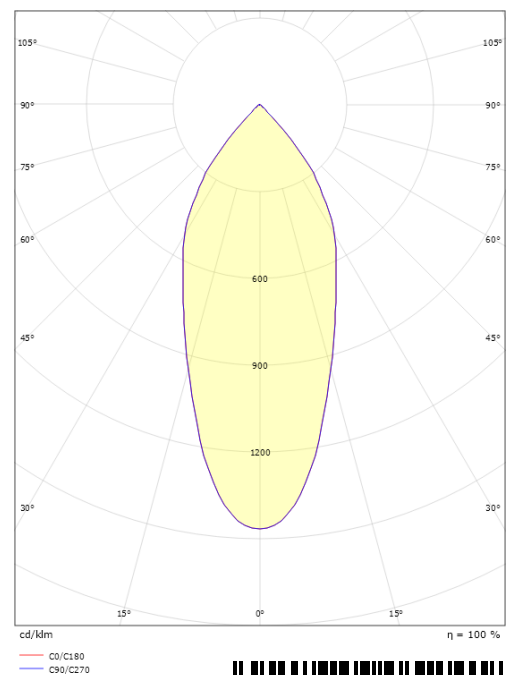

Junistar Eco Outdoor Noir 620lm 4000K Ra 98 Coupure de phase descendante

Codes-articles: 905241
EAN: 7021989052418

Électrique

Wattage: 6W
System wattage: 7W
Tension: 220-240V
Nombre maximal de luminaires par disjoncteur: B10: 105, B16: 168, C10: 105, C16: 168

Source lumineuse

Type de source lumineuse: LED
Luminous flux: 620lm
Efficacité: 89 lm/W
Température des couleurs: 4000K
Rendu des couleurs (CRI): Ra 98
Facteur MacAdams: SDCM: 2
Durée de vie: L90/B10>100,000
Distribution de la lumière: Directe
Optique: Reflector
Faisceau: 42°
Stroboscopique visible (SVM): 0.06
Effet stroboscopique (SVM): 0.27

Contrôle/Dimming

Type: Coupure de phase descendante

Protection

Classe Isolation: Classe II SELV

Énergie et approbations

Source lumineuse de classe énergétique: F
Breeam: Conforme Hea 01 pour un éclairage sans scintillement

Matériaux et finition

Embase: Aluminium
Couleur: Noir (RAL 9004)
Matériau de la verrine: Verre trempé

Montage/Connexion

Montage: Encastré, Intérieur / Extérieurs
Connexion: Bornier sans vis

Dimensions

Hauteur (mm) H: 40
Diameter (mm) D: 90
Cut-out (mm): 83
Poids (kg) brutto/netto: 0.361 / 0.361

Emballage

Dimensions de l'emballage (mm): 130 x 115 x 56

— C0/C180
— C90/C270

7 0 2 1 9 8 9 0 5 2 4 1 8