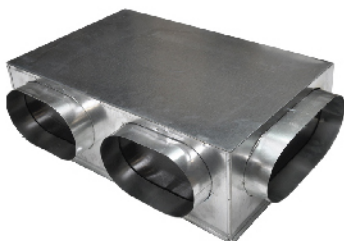

Plénum Acier isolé
piquage latéral réf :
PLACI/LAT/ISO...