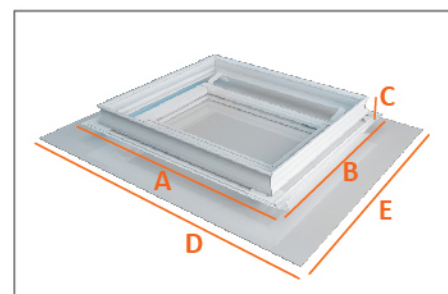

Référence	Débit mini (m³/h)	Débit maxi (m³/h)	Dimensions A-B-C-D-E (mm)	Prix Unitaire H.T
COL 400x200	300	500	400 x 200 x 45 x 600 x 400	210,50 €
COL 600x200	500	700	600 x 200 x 45 x 800 x 350	211,50 €
COL 800x200	600	800	800 x 200 x 45 x 1000 x 350	224,00 €
COL 1000x200	700	1000	1000 x 200 x 45 x 1200 x 350	277,00 €
COL 500x400	600	1200	500 x 400 x 45 x 700 x 600	260,50 €
COL 600x400	900	1800	600 x 400 x 45 x 800 x 600	283,50 €
COL 625x400	900	1800	625 x 400 x 45 x 820 x 600	283,50 €
COL 600x600	1200	2100	600 x 600 x 45 x 760 x 760	324,50 €