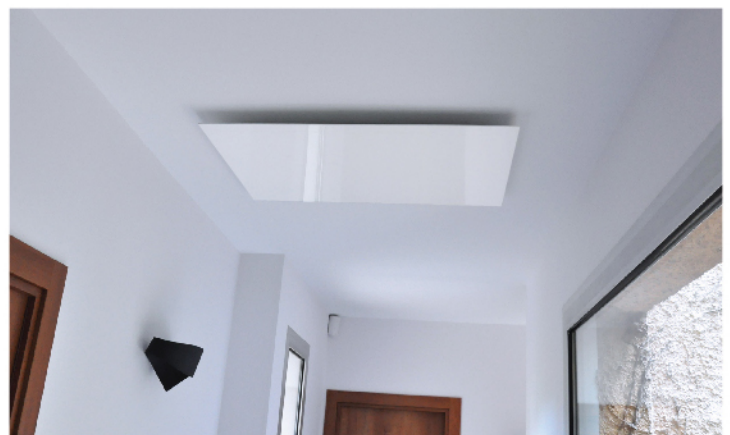

Collection
CONFORT WHITE

Des lignes pures et intemporelles caractérisent cette collection.

Un style sobre et minimaliste, qui s'intègre naturellement dans chaque environnement.

En applique ou en plafond, CONFORT WHITE est la solution idéale pour qui recherche le confort... simplement.

Dotés d'un enjoliveur en Komadur® (PVC rigide) blanc satiné, les produits de la collection CONFORT WHITE constituent une alternative originale à l'offre aéraulique traditionnelle.

Installation tertiaire

Installation résidentielle

COLLECTION CONFORT WHITE - DIFFUSEURS DE SOUFFLAGE

Diffuseur de soufflage
CONFORT WHITE
 avec enjoliveur en PVC
 rigide blanc mat classé M1

Référence	Débit mini (m ³ /h)	Débit maxi (m ³ /h)	Dimensions A-B-C-D-E (mm)	Prix Unitaire H.T
DIF 300x150	100	300	300 x 150 x 45 x 500 x 350	125,00 €
DIF 400x150	200	400	400 x 150 x 45 x 600 x 350	136,50 €
DIF 400x150/600	200	400	400 x 150 x 45 x 600 x 600	211,50 €
DIF 500x150	300	500	500 x 150 x 45 x 700 x 350	147,00 €
DIF 400x200	300	500	400 x 200 x 45 x 600 x 400	176,00 €
DIF 600x200	500	700	600 x 200 x 45 x 800 x 350	191,50 €
DIF 800x200	600	800	800 x 200 x 45 x 1000 x 350	202,00 €
DIF 1000x200	700	1000	1000 x 200 x 45 x 1200 x 350	238,50 €
DIF 500x400	600	1200	500 x 400 x 45 x 700 x 600	238,50 €
DIF 600x400	900	1800	625 x 400 x 45 x 800 x 600	260,50 €
DIF 625x400	900	1800	625 x 400 x 45 x 820 x 600	260,50 €
DIF 600x600	1200	2100	600 x 600 x 45 x 760 x 760	301,00 €