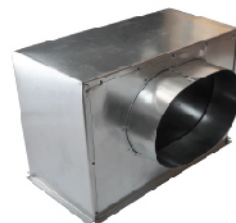

Plénum Acier isolé
piquage latéral réf :
PLSACI...