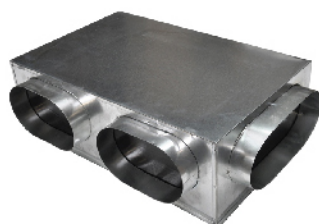

Plénum Acier isolé
piquage latéral réf :
PLACI/LAT/ISO...