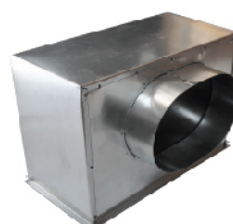

Plénum Acier isolé
piquage latéral réf :
PLSACI...