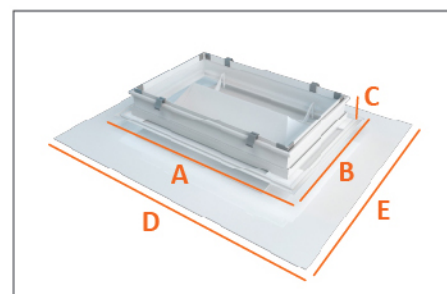

Installation résidentielle

COLLECTION CONFORT WHITE - DIFFUSEURS DE SOUFFLAGE

Diffuseur de soufflage
CONFORT WHITE
 avec enjoliveur en PVC
 rigide blanc mat classé M1

Référence	Débit mini (m ³ /h)	Débit maxi (m ³ /h)	Dimensions A-B-C-D-E (mm)	Prix Unitaire H.T
DIF 300x150	100	300	300 x 150 x 45 x 500 x 350	125,00 €
DIF 400x150	200	400	400 x 150 x 45 x 600 x 350	136,50 €
DIF 400x150/600	200	400	400 x 150 x 45 x 600 x 600	211,50 €
DIF 500x150	300	500	500 x 150 x 45 x 700 x 350	147,00 €
DIF 400x200	300	500	400 x 200 x 45 x 600 x 400	176,00 €
DIF 600x200	500	700	600 x 200 x 45 x 800 x 350	191,50 €
DIF 800x200	600	800	800 x 200 x 45 x 1000 x 350	202,00 €
DIF 1000x200	700	1000	1000 x 200 x 45 x 1200 x 350	238,50 €
DIF 500x400	600	1200	500 x 400 x 45 x 700 x 600	238,50 €
DIF 600x400	900	1800	625 x 400 x 45 x 800 x 600	260,50 €
DIF 625x400	900	1800	625 x 400 x 45 x 820 x 600	260,50 €
DIF 600x600	1200	2100	600 x 600 x 45 x 760 x 760	301,00 €