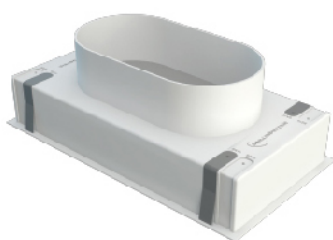

Dotés d'un enjoliveur en Komadur® (PVC rigide) blanc satiné, les produits de la collection CONFORT WHITE constituent une alternative originale à l'offre aéraulique traditionnelle.

Installation tertiaire

Installation résidentielle

COLLECTION CONFORT WHITE - DIFFUSEURS DE SOUFFLAGE

Diffuseur de soufflage
CONFORT WHITE
 avec enjoliveur en PVC
 rigide blanc mat classé M1

Référence	Débit mini (m ³ /h)	Débit maxi (m ³ /h)	Dimensions A-B-C-D-E (mm)	Prix Unitaire H.T
DIF 300x150	100	300	300 x 150 x 45 x 500 x 350	125,00 €
DIF 400x150	200	400	400 x 150 x 45 x 600 x 350	136,50 €
DIF 400x150/600	200	400	400 x 150 x 45 x 600 x 600	211,50 €
DIF 500x150	300	500	500 x 150 x 45 x 700 x 350	147,00 €
DIF 400x200	300	500	400 x 200 x 45 x 600 x 400	176,00 €
DIF 600x200	500	700	600 x 200 x 45 x 800 x 350	191,50 €
DIF 800x200	600	800	800 x 200 x 45 x 1000 x 350	202,00 €
DIF 1000x200	700	1000	1000 x 200 x 45 x 1200 x 350	238,50 €
DIF 500x400	600	1200	500 x 400 x 45 x 700 x 600	238,50 €
DIF 600x400	900	1800	625 x 400 x 45 x 800 x 600	260,50 €
DIF 625x400	900	1800	625 x 400 x 45 x 820 x 600	260,50 €
DIF 600x600	1200	2100	600 x 600 x 45 x 760 x 760	301,00 €

COLLECTION CONFORT WHITE - DIFFUSEURS DE SOUFLAGE

Diffuseur de soufflage
CONFORT WHITE
 avec enjoliveur en PVC
 rigide blanc mat classé M1

PLENUMS DE SOUFLAGE COMPATIBLES

Référence(s)	Nombre de Piquages	Ø Piquages (mm)
PLSACI 300x150 / PLSABS 300x150	1	Ø160
PLSACI 400x150 / PLSABS 400x150	1	Ø200
PLSACI 500x150 / PLASI 500x150	1	Ø200
PLSACI 400x200 / PLSABS 400x200	1	Ø200
PLSACI 600x200 / PLACI/AR/ISO 600x200	2	2x Ø160
PLSACI 800x200 / PLACI/AR/ISO 800x200	2	2x Ø200
PLSACI 1000x200 / PLACI/AR/ISO 1000x200	3	3x Ø200
PLACI/AR/ISO 500x400 / PLACI/LAT/ISO 500x400	3	3x Ø200
PLACI/AR/ISO 600x400 / PLACI/LAT/ISO 600x400	3	1x Ø250 + 2x Ø200
PLACI/AR/ISO 625x400 / PLACI/LAT/ISO 625x400	3	1x Ø250 + 2x Ø200
PLACI/AR/ISO 600x600 / PLACI/LAT/ISO 600x600	3	1x Ø250 + 2x Ø200