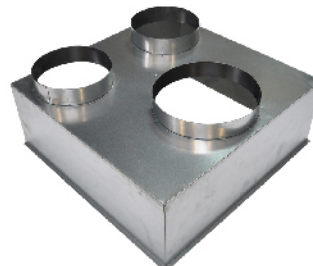

Plénum Acier
piquage arrière réf :
PLRACI/AR...

NB: Retrouvez l'ensemble
de notre gamme de plénums
de reprise p.149 & p.150