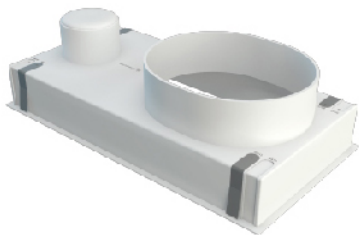

Dotés d'un enjoliveur en Komadur® (PVC rigide) blanc satiné, les produits de la collection CONFORT WHITE constituent une alternative originale à l'offre aéraulique traditionnelle.

Installation tertiaire

Référence	Débit mini (m³/h)	Débit maxi (m³/h)	Dimensions A-B-C-D-E (mm)	Prix Unitaire H.T
COL 400x200	300	500	400 x 200 x 45 x 600 x 400	210,50 €
COL 600x200	500	700	600 x 200 x 45 x 800 x 350	211,50 €
COL 800x200	600	800	800 x 200 x 45 x 1000 x 350	224,00 €
COL 1000x200	700	1000	1000 x 200 x 45 x 1200 x 350	277,00 €
COL 500x400	600	1200	500 x 400 x 45 x 700 x 600	260,50 €
COL 600x400	900	1800	600 x 400 x 45 x 800 x 600	283,50 €
COL 625x400	900	1800	625 x 400 x 45 x 820 x 600	283,50 €
COL 600x600	1200	2100	600 x 600 x 45 x 760 x 760	324,50 €

COLLECTION CONFORT WHITE - COLLECTEURS DE REPRISE

Collecteur de reprise
CONFORT WHITE
 avec enjoliveur en PVC
 rigide blanc mat classé M1
 (Porte-filtre + filtre inclus)

PLENUMS DE REPRISE COMPATIBLES

Référence(s)	Nombre de Piquages	Ø Piquages (mm)
PLSABS 400x200 / PLRACI/AR 400x200 / PLRACI/LAT 400x200	1	Ø200
PLSACI 600x200 / PLACI/AR/ISO 600x200	2	2x Ø160
PLSACI 800x200 / PLACI/AR/ISO 800x200	2	2x Ø200
PLSACI 1000x200 / PLACI/AR/ISO 1000x200	3	3x Ø200
PLRACI/AR 500x400 / PLRACI/LAT 500x400 / PLACI/AR/ISO 500x400 / PLACI/LAT/ISO 500x400	3	3x Ø200
PLRACI/AR 600x400 / PLRACI/LAT 600x400 / PLACI/AR/ISO 600x400 / PLACI/LAT/ISO 600x400	3	1x Ø250 + 2x Ø200
PLRACI/AR 625x400 / PLRACI/LAT 625x400 / PLACI/AR/ISO 625x400 / PLACI/LAT/ISO 625x400	3	1x Ø250 + 2x Ø200
PLRACI/AR 600x600 / PLRACI/LAT 600x600 / PLACI/AR/ISO 600x600 / PLACI/LAT/ISO 600x600	3	1x Ø250 + 2x Ø200