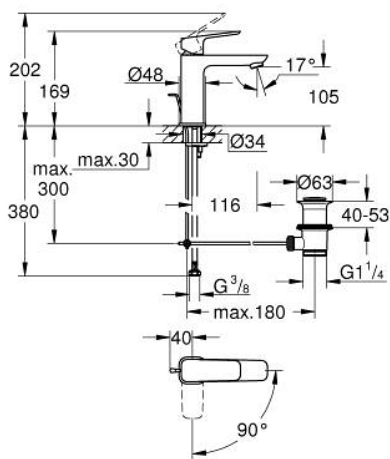

10 175 600 00 **CUBEO MITIGEUR MONOCOMMANDE LAVABO**
TAILLE M

DESCRIPTION DU PRODUIT

- Colour: Chromé
- Monotrou sur plage
- Levier de commande métallique
- GROHE SilkMove Cartouche en céramique 28 mm
- EcoMode Économie d'énergie
- Limiteur de débit ajustable
- Limiteur de température ajustable
- GROHE Finition Longue Durée
- GROHE Économie d'eau Consommation d'eau réduite, jet parfait
- Débit maximum à 3 bars : 5l/min
- GROHE FastFixation installation rapide
- Tirette et garniture de vidage 1-1/4"
- Flexibles de raccordement souples

NORMS & APPROVALS NF - E00 Ch3 A3 U3

10 175 600 00 **CUBEO MITIGEUR MONOCOMMANDE LAVABO**
TAILLE M

PIÈCES DÉTACHÉES, janvier 2023 – now

- 1: levier (Référence 1060180000)
 - 2: Capuchon de recouvrement (Référence 46581000)
 - 3: Bague de fixation (Référence 07419000)
 - 4: cartouche (Référence 1060179990)
 - 5: Mousseur (Référence 48159000)
 - 6: Tirette de vidage (Référence 65936PD0)
 - 7: rosace (Référence 1060150000)
 - 8: Fixation M26x1,5 (Référence 46645000)
 - 9: Garniture de vidage 1 1/4" (Référence 28910000)
 - 9.1: Clapet de vidage (Référence 07182000)
 - 9.2: Tige et rotule de vidage (Référence 07052000)
 - 10: Tige et rotule de vidage (Référence 07341000)*
 - 11: Clé à tube SW 46 mm de 400 mm (Référence 19017000)*
- *Accessoires spéciaux