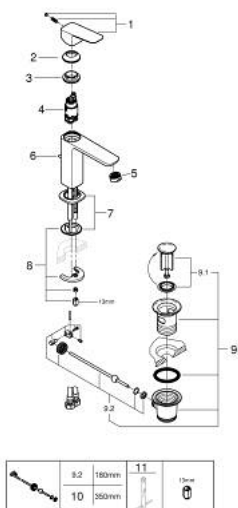

10 175 600 00 **CUBEO MITIGEUR MONOCOMMANDE LAVABO**
TAILLE M

DESCRIPTION DU PRODUIT

- Colour: Chromé
- Monotrou sur plage
- Levier de commande métallique
- GROHE SilkMove Cartouche en céramique 28 mm
- EcoMode Économie d'énergie
- Limiteur de débit ajustable
- Limiteur de température ajustable
- GROHE Finition Longue Durée
- GROHE Économie d'eau Consommation d'eau réduite, jet parfait
- Débit maximum à 3 bars : 5l/min
- GROHE FastFixation installation rapide
- Tirette et garniture de vidage 1-1/4"
- Flexibles de raccordement souples

NORMS & APPROVALS NF - E00 Ch3 A3 U3

10 175 600 00 **CUBEO MITIGEUR MONOCOMMANDE LAVABO**
TAILLE M

PIÈCES DÉTACHÉES, janvier 2023 – now

- 1: levier (Référence 1060180000)
 - 2: Capuchon de recouvrement (Référence 46581000)
 - 3: Bague de fixation (Référence 07419000)
 - 4: cartouche (Référence 1060179990)
 - 5: Mousseur (Référence 48159000)
 - 6: Tirette de vidage (Référence 65936PD0)
 - 7: rosace (Référence 1060150000)
 - 8: Fixation M26x1,5 (Référence 46645000)
 - 9: Garniture de vidage 1 1/4" (Référence 28910000)
 - 9.1: Clapet de vidage (Référence 07182000)
 - 9.2: Tige et rotule de vidage (Référence 07052000)
 - 10: Tige et rotule de vidage (Référence 07341000)*
 - 11: Clé à tube SW 46 mm de 400 mm (Référence 19017000)*
- *Accessoires spéciaux