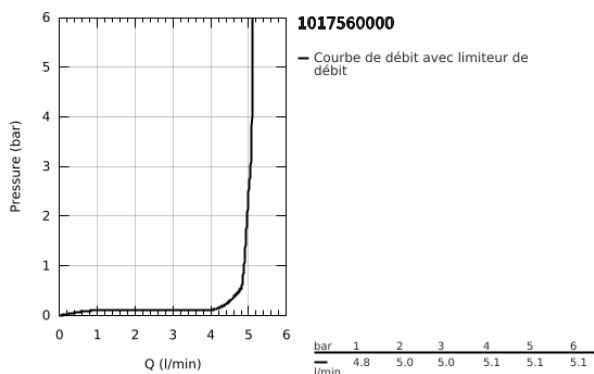

10 175 600 00 **CUBEO MITIGEUR MONOCOMMANDE LAVABO**
TAILLE M

DESCRIPTION DU PRODUIT

- Colour: Chromé
- Monotrou sur plage
- Levier de commande métallique
- GROHE SilkMove Cartouche en céramique 28 mm
- EcoMode Économie d'énergie
- Limiteur de débit ajustable
- Limiteur de température ajustable
- GROHE Finition Longue Durée
- GROHE Économie d'eau Consommation d'eau réduite, jet parfait
- Débit maximum à 3 bars : 5l/min
- GROHE FastFixation installation rapide
- Tirette et garniture de vidage 1-1/4"
- Flexibles de raccordement souples

NORMS & APPROVALS NF - E00 Ch3 A3 U3

10 175 600 00 **CUBEO MITIGEUR MONOCOMMANDE LAVABO**
TAILLE M

PIÈCES DÉTACHÉES, janvier 2023 – now

- 1: levier (Référence 1060180000)
 - 2: Capuchon de recouvrement (Référence 46581000)
 - 3: Bague de fixation (Référence 07419000)
 - 4: cartouche (Référence 1060179990)
 - 5: Mousseur (Référence 48159000)
 - 6: Tirette de vidage (Référence 65936PD0)
 - 7: rosace (Référence 1060150000)
 - 8: Fixation M26x1,5 (Référence 46645000)
 - 9: Garniture de vidage 1 1/4" (Référence 28910000)
 - 9.1: Clapet de vidage (Référence 07182000)
 - 9.2: Tige et rotule de vidage (Référence 07052000)
 - 10: Tige et rotule de vidage (Référence 07341000)*
 - 11: Clé à tube SW 46 mm de 400 mm (Référence 19017000)*
- *Accessoires spéciaux