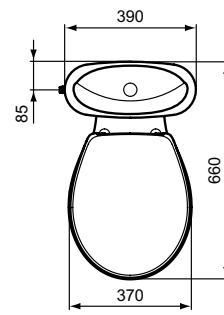

## Pack WC 655 x 390 mm

Noe, pack WC 655 x 390 mm, Blanc. Cuvette sortie horizontale. En porcelaine vitrifiée. Abattant thermodur (en urea). Fixation par le dessous. Charnières inox. Réservoir. En porcelaine vitrifiée. Réservoir réversible, permutation facile sans démontage du mécanisme. Alimentation latérale (sur le côté), silencieux, certifié NF classe acoustique 1, soupape à double chasse 3/6L, ensemble de fixations cuvette/réservoir

Couleur: 01 - Blanc

Caractéristiques: .Double chasse 3/6L

.Silencieux

.Économie d'eau

### Plus de détails sur le produit :

Type:	Pack WC
Montage:	Sur pied
Certifications :	NF
Poids net (kg) :	31,80
Matériau :	Porcelaine vitrifiée
Hauteur (mm) :	390
Largeur (mm) :	370
Profondeur (mm) :	655
Mécanisme de charnière :	Fermeture standard
Inclus dans le pack :	WC+Réservoir+Abattant
Forme:	Courbe
Type de chasse :	Bouton-poussoir