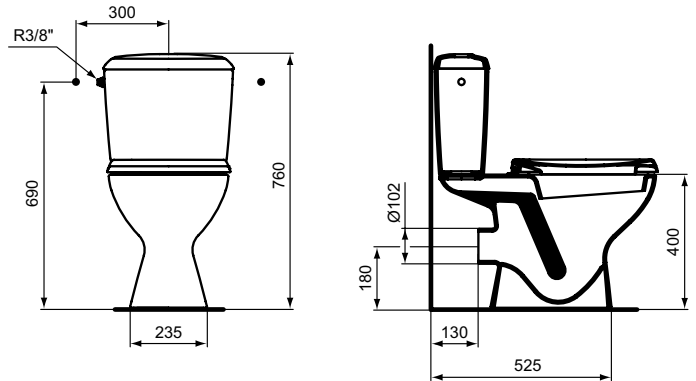

Ideal Standard

WC

Noe

PORCHER

Réf. : P948001

## Pack WC 655 x 390 mm

Noe, pack WC 655 x 390 mm, Blanc. Cuvette sortie horizontale. En porcelaine vitrifiée. Abattant thermodur (en urea). Fixation par le dessous. Charnières inox. Réservoir. En porcelaine vitrifiée. Réservoir réversible, permutation facile sans démontage du mécanisme. Alimentation latérale (sur le côté), silencieux, certifié NF classe acoustique 1, soupape à double chasse 3/6L, ensemble de fixations cuvette/réservoir

Couleur: 01 - Blanc

Caractéristiques: .Double chasse 3/6L

.Silencieux

.Économie d'eau

### Plus de détails sur le produit :

Type:	Pack WC
Montage:	Sur pied
Certifications :	NF
Poids net (kg) :	31,80
Matériau :	Porcelaine vitrifiée
Hauteur (mm) :	390
Largeur (mm) :	370
Profondeur (mm) :	655
Mécanisme de charnière :	Fermeture standard
Inclus dans le pack :	WC+Réservoir+Abattant
Forme:	Courbe
Type de chasse :	Bouton-poussoir