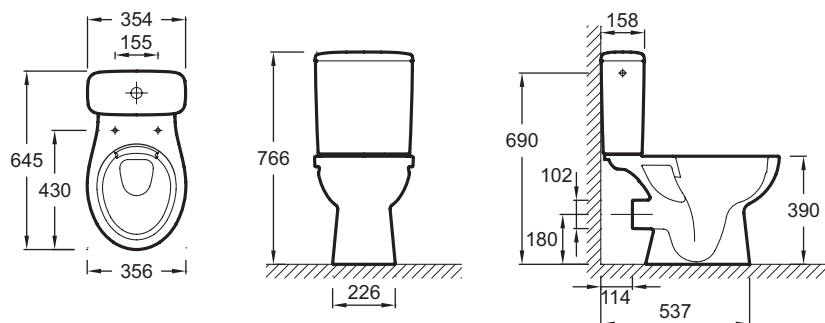

E22918

Collection : PATIO

Couleur* :

00 - Blanc

Principaux atouts :

Caractéristiques techniques

- DIMENSIONS : 78,70 x 38,50 cm
- MATÉRIAU : Céramique
- CONSOMMATION D'EAU : Standard 3/6 L
- TYPE DE BRIDE : Sans bride
- POIDS : 36,6 kg
- TYPE D'INSTALLATION : Au sol
- HAUTEUR : Standard

Bénéfices consommateurs

- Abattant thermotur E70021 à descente progressive et déclinable, charnières métal inox

Bénéfices installateurs

- Kit de fixations au sol cachées E3078 fourni

Dessin technique

Descriptif CCTP : Pack cuvette SANS BRIDE sortie horizontale. E22918. Collection : PATIO. DIMENSIONS : 78,70 x 38,50 cm. POIDS : 36,6 kg. MATÉRIAU : Céramique. TYPE D'INSTALLATION : Au sol. CONSOMMATION D'EAU : Standard 3/6 L. HAUTEUR : Standard. TYPE DE BRIDE : Sans bride.