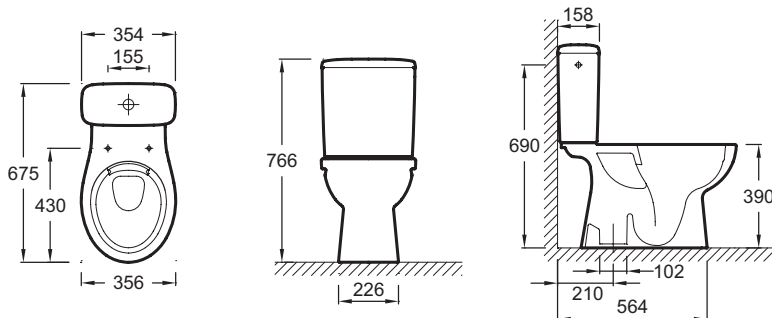

**E22919**

**Collection :** PATIO

**Couleur\* :**

00 - Blanc

**Principaux atouts :**

**Caractéristiques techniques**

- DIMENSIONS : 78,70 x 38,50 cm
- MATÉRIAU : Céramique
- CONSOMMATION D'EAU : Standard 3/6 L
- TYPE DE BRIDE : Sans bride
- POIDS : 38,8 kg
- TYPE D'INSTALLATION : Au sol
- HAUTEUR : Standard

Descriptif CCTP : Pack cuvette SANS BRIDE sortie verticale. E22919. Collection : PATIO. DIMENSIONS : 78,70 x 38,50 cm. POIDS : 38,8 kg. MATÉRIAU : Céramique. TYPE D'INSTALLATION : Au sol. CONSOMMATION D'EAU : Standard 3/6 L. HAUTEUR : Standard. TYPE DE BRIDE : Sans bride.