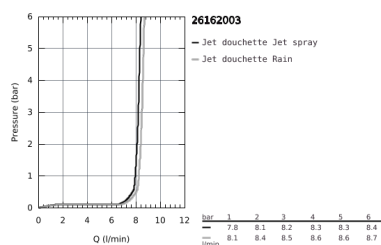

26 162 003 TEMPESTA 110 ENSEMBLE DE DOUCHE 2 JETS AVEC BARRE

DESCRIPTION DU PRODUIT

- Colour: Chromé
- Composé de :
- Douchette Tempesta 110 (26 161)
- Barre de douche 600 mm (27 523 000)
- Flexible Relaxaflex 1750 mm (28 154 001)
- GROHE Économie d'eau Consommation d'eau réduite, jet parfait
- GROHE Sélection facile - Tourner simplement le bouton pour profiter du jet souhaité
- GROHE DreamSpray débit d'eau uniforme pour tous les types de jets
- GROHE Brillance Longue Durée : Brillance éclatante année après année
- GROHE FastFixation : fixation supérieure réglable en hauteur pour ajustement sur des trous existants
- Curseur coulissant et pivotant
- Procédé anti-calcaire SpeedClean
- Conduits d'eau internes, longévité maximale
- ShockProof anneau en silicone protecteur en cas de chute
- maximum flow rate (at 3 bar): 7.4 l/min
- Gamme GROHE Professional

26 162 003 TEMPESTA 110 ENSEMBLE DE DOUCHE 2 JETS AVEC BARRE

PIÈCES DÉTACHÉES, avril 2020 – now

1: Embout de barre (N ° de commande 48607000)

2: Curseur (N ° de commande 48609000)

3: Embout de barre (N ° de commande 48608000)