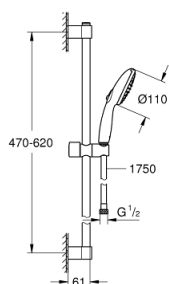

26 162 003 TEMPESTA 110 ENSEMBLE DE DOUCHE 2 JETS AVEC BARRE

DESCRIPTION DU PRODUIT

- Colour: Chromé
- Composé de :
- Douchette Tempesta 110 (26 161)
- Barre de douche 600 mm (27 523 000)
- Flexible Relaxaflex 1750 mm (28 154 001)
- GROHE Économie d'eau Consommation d'eau réduite, jet parfait
- GROHE Sélection facile - Tourner simplement le bouton pour profiter du jet souhaité
- GROHE DreamSpray débit d'eau uniforme pour tous les types de jets
- GROHE Brillance Longue Durée : Brillance éclatante année après année
- GROHE FastFixation : fixation supérieure réglable en hauteur pour ajustement sur des trous existants
- Curseur coulissant et pivotant
- Procédé anti-calcaire SpeedClean
- Conduits d'eau internes, longévité maximale
- ShockProof anneau en silicone protecteur en cas de chute
- maximum flow rate (at 3 bar): 7.4 l/min
- Gamme GROHE Professional

26 162 003 TEMPESTA 110 ENSEMBLE DE DOUCHE 2 JETS AVEC BARRE

PIÈCES DÉTACHÉES, avril 2020 – now

1: Embout de barre (N ° de commande 48607000)

2: Curseur (N ° de commande 48609000)

3: Embout de barre (N ° de commande 48608000)

4: Filtre (N ° de commande 0700200M)

5: Câle d'épaisseur (N ° de commande 48543001)*

*Accessoires spéciaux