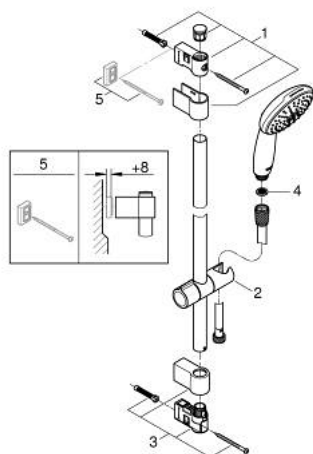

26 162 003 TEMPESTA 110 ENSEMBLE DE DOUCHE 2 JETS AVEC BARRE

DESCRIPTION DU PRODUIT

- Colour: Chromé
- Composé de :
- Douchette Tempesta 110 (26 161)
- Barre de douche 600 mm (27 523 000)
- Flexible Relaxaflex 1750 mm (28 154 001)
- GROHE Économie d'eau Consommation d'eau réduite, jet parfait
- GROHE Sélection facile - Tourner simplement le bouton pour profiter du jet souhaité
- GROHE DreamSpray débit d'eau uniforme pour tous les types de jets
- GROHE Brillance Longue Durée : Brillance éclatante année après année
- GROHE FastFixation : fixation supérieure réglable en hauteur pour ajustement sur des trous existants
- Curseur coulissant et pivotant
- Procédé anti-calcaire SpeedClean
- Conduits d'eau internes, longévité maximale
- ShockProof anneau en silicone protecteur en cas de chute
- maximum flow rate (at 3 bar): 7.4 l/min
- Gamme GROHE Professional

26 162 003 TEMPESTA 110 ENSEMBLE DE DOUCHE 2 JETS AVEC BARRE

PIÈCES DÉTACHÉES, avril 2020 – now

1: Embout de barre (N ° de commande 48607000)

2: Curseur (N ° de commande 48609000)

3: Embout de barre (N ° de commande 48608000)

4: Filtre (N ° de commande 0700200M)

5: Câle d'épaisseur (N ° de commande 48543001)*

*Accessoires spéciaux