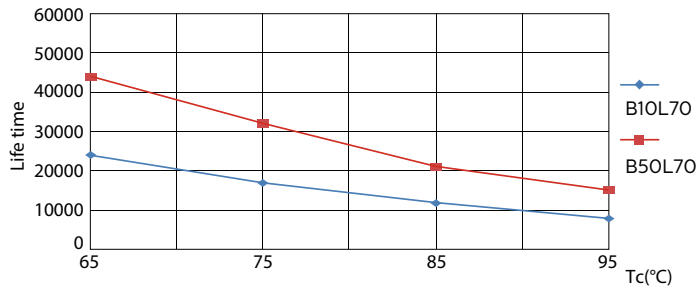

Données du produit

Caractéristiques générales	
Culot	G24Q-3 [G24q-3]
Durée de vie nominale (nom.)	30000 h
Cycle d'allumage	50000X
B50L70	30000 h

Photométries et Colorimétries	
Code couleur	830 [CCT de 3000 K]
Flux lumineux (nom.)	950 lm
Flux lumineux (nominal) (nom.)	950 lm
Température de couleur proximale (nom.)	3000 K
Variation des coordonnées trichromatiques en fonction du temps de fonctionnement	<6
Indice de rendu des couleurs (nom.)	83
LLMF à la fin de la durée de vie nominale (nom.)	70 %

Gestion et gradation	
Intensité réglable	Non

Matériaux et finitions	
Longueur du produit	200 mm

Normes et recommandations	
Classe énergétique	A+
Produit à faible consommation	oui
Marques d'homologation	Déclaration CE RoHS compliance Certificat KEMA
Consommation d'énergie kWh/1 000 h	12 kWh

Données photométriques

General Information E1 Photo Lighting E1 Page 117

LEDtube PLC 100mm 9W G24Q-3 830 950lm

CorePro LED PLC

Durée de vie

LEDtube PLC 100mm 9W G24Q-3 830 950lm

LEDtube PLC 100mm 9W G24Q-3 830 950lm