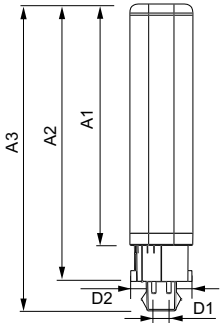

CorePro LED PLC

Données logistiques

Code de produit complet	871869654115900
Désignation Produit	CorePro LED PLC CorePro LED PLC 9W 830 4P G24q-3
Code barre produit (EAN)	8718696541159
Code de commande	54115900

Unité d'emballage	1
Conditionnement par carton	10
Code industriel (12NC)	929001200802
Poids net (pièce)	0,088 kg

Schéma dimensionnel

LEDtube PLC 9W G24q-3/830 4P