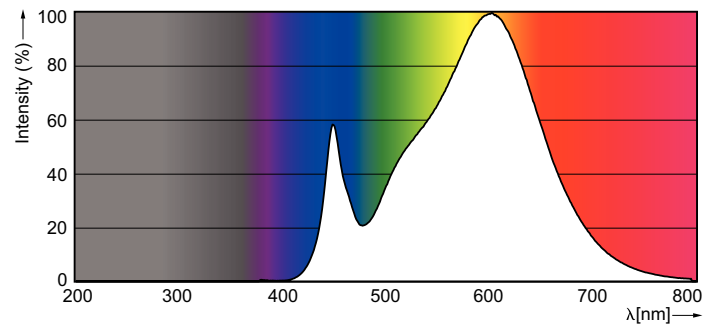

CorePro LED PLC

Données logistiques

Code de produit complet	871869654115900
Désignation Produit	CorePro LED PLC CorePro LED PLC 9W 830 4P G24q-3
Code barre produit (EAN)	8718696541159
Code de commande	54115900

Unité d'emballage	1
Conditionnement par carton	10
Code industriel (12NC)	929001200802
Poids net (pièce)	0,088 kg

Schéma dimensionnel

Product	D1	D2	A1	A2	A3
CorePro LED PLC CorePro LED PLC 9W 830 4P G24q-3	24,3 mm	28,4 mm	128,8 mm	148 mm	163,6 mm

Données photométriques

LEDtube PLC 100mm 9W G24Q-3 830 950lm