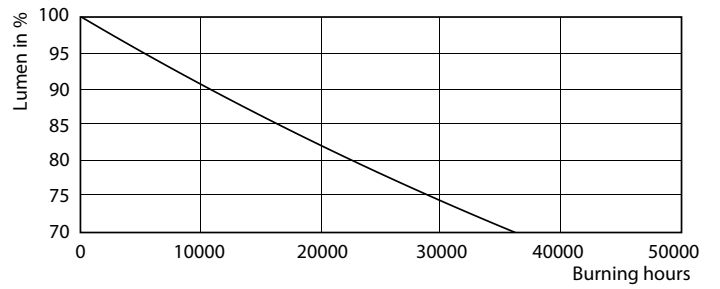

Données du produit

Caractéristiques générales	
Culot	G24Q-3 [G24q-3]
Durée de vie nominale (nom.)	30000 h
Cycle d'allumage	50000X
B50L70	30000 h

Photométries et Colorimétries	
Code couleur	830 [CCT de 3000 K]
Flux lumineux (nom.)	950 lm
Flux lumineux (nominal) (nom.)	950 lm
Température de couleur proximale (nom.)	3000 K
Variation des coordonnées trichromatiques en fonction du temps de fonctionnement	<6
Indice de rendu des couleurs (nom.)	83
LLMF à la fin de la durée de vie nominale (nom.)	70 %

Gestion et gradation	
Intensité réglable	Non

Matériaux et finitions	
Longueur du produit	200 mm

Normes et recommandations	
Classe énergétique	A+
Produit à faible consommation	oui
Marques d'homologation	Déclaration CE RoHS compliance Certificat KEMA
Consommation d'énergie kWh/1 000 h	12 kWh

Données photométriques

General Information E1 Photo Lighting E1 Page 117

LEDtube PLC 100mm 9W G24Q-3 830 950lm

CorePro LED PLC

Durée de vie

LEDtube PLC 100mm 9W G24Q-3 830 950lm

LEDtube PLC 100mm 9W G24Q-3 830 950lm