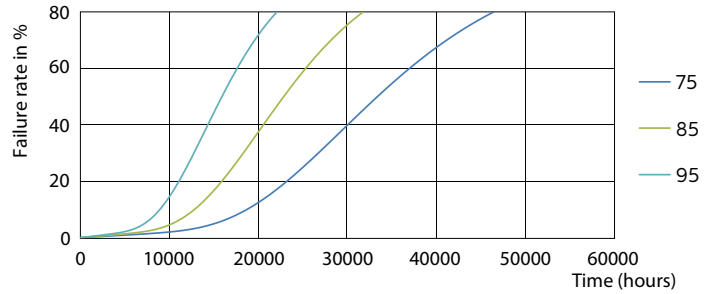

Données photométriques

General Information E1 Photo Lighting E1 Page 117

LEDtube PLC 100mm 9W G24Q-3 830 950lm

CorePro LED PLC

Durée de vie

LEDtube PLC 100mm 9W G24Q-3 830 950lm

LEDtube PLC 100mm 9W G24Q-3 830 950lm