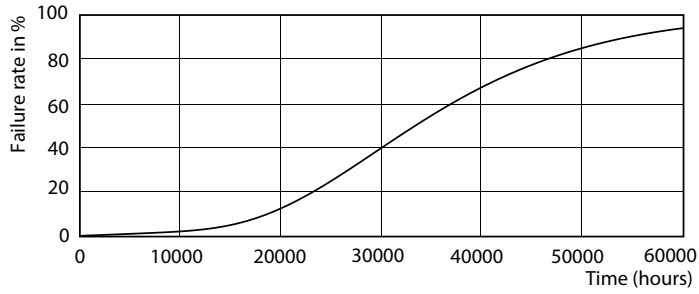

Données photométriques

General Information E1 Photo Lighting E1 Page 117

LEDtube PLC 100mm 9W G24Q-3 830 950lm

CorePro LED PLC

Durée de vie

LEDtube PLC 100mm 9W G24Q-3 830 950lm

LEDtube PLC 100mm 9W G24Q-3 830 950lm