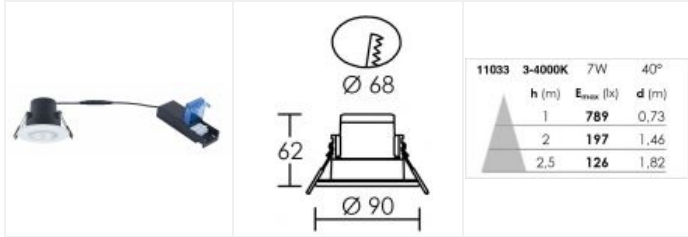

# EF8 7W CCT 3000/4000K blanc

Code : 11033

## Caractéristiques techniques

<b>Utilisation</b>	intérieure
<b>IP</b>	IP20/65
<b>IK</b>	IK07
<b>Classe</b>	Classe 2 - double isolation
<b>Résistance au feu</b>	650°C
<b>Mode de montage</b>	Mur - encastré (ne nécessite pas de boîte d'encastrement)

<b>Température de couleur</b>	CCT switch : 3000K / 4000K
<b>IRC / Ra</b>	80 - 84 ( SDCM < 4 )
<b>Faisceau</b>	40 °
<b>Flux lumineux total</b>	490 lm
<b>Efficacité lumineuse</b>	70 lm/W

<b>Matières / Coloris n°1</b>	anneau / collerette / face blanc	<b>Température d'utilisation</b>	+10 °C / +35 °C
<b>Matières / Coloris n°2</b>	réflecteur	<b>Variation</b>	OUI - variation par coupure de phase
<b>Orientation du produit</b>	fixe	<b>Durée de vie moyenne</b>	50000 h - L70/B50 à Ta 25°C
<b>Nombre et type de source</b>	LED circuit / module intégré (non démontable)	<b>Nbre de on/off</b>	50000
<b>Douille / Culot</b>	Sans	<b>Poids net</b>	0.25 kg
<b>Puissance nominale / absorbée</b>	7 W / 7 W	<b>Compatible minuterie</b>	OUI
<b>Tension / Fréquence / Intensité</b>	220-240 V ; 50/60 Hz ; 32 mA	<b>Compatible détection</b>	OUI
<b>Driver / Alimentation</b>	appareillage fourni (séparé)	<b>Applications spécifiques</b>	<ul style="list-style-type: none"> <li>■ Optimisé pour une démarche BBC suivant RE2020.</li> <li>■ Réglage de la température de couleur par interrupteur à l'&amp;nbsp;avant du spot</li> <li>■ Salle d'&amp;nbsp;eau : autorisé Vol.1</li> </ul>
<b>LOR (Light Output Ratio)</b>	100 %	<b>Recommandations d'installation</b>	Interrupteur CCT sous le réflecteur en face avant. Collerette de finition aimantée. Recouvrable entièrement (spot + driver)
<b>Facteur de puissance</b>	0,96	<b>Câblage</b>	40cm de câble entre le driver et le spot - jonction par connecteur jack sécurisé sans outil