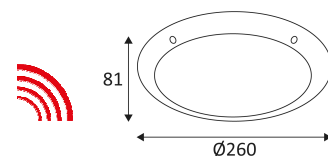

MINI TIMY SENSOR E27

- Applique murale ou plafonnier pour éclairage intérieur et extérieur.
- Avec détecteur HF 360°, zone de détection réglable max. 10m de diamètre.
- Fonction maître/esclave possible en association avec le MINI TIMY E27.
- Avec clé et vis anti-vandale.