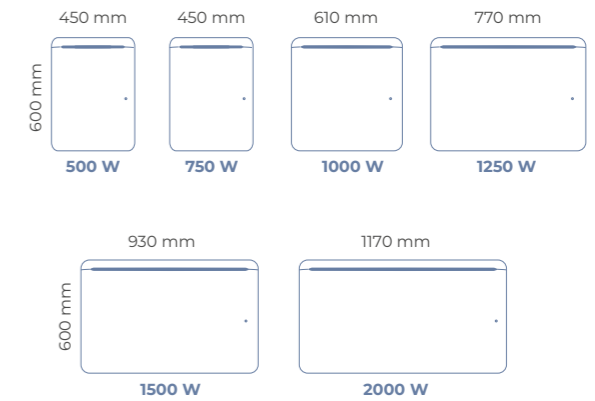

MODÈLES HORIZONTAUX

ÉPAISSEUR : 112 mm

MODÈLES VERTICAUX

ÉPAISSEUR : 131 mm

Éléments de confort

- ◆ Les éléments ultra-rayonnants, monoblocs et monométal en alliage spécial d'aluminium, sont conçus pour la réactivité du transfert de chaleur sur toute leur surface pour un rayonnement dirigé vers le centre de la pièce
- ◆ Carrosserie du radiateur en acier avec revêtement polymérisé longue durée

PUISS (W)	L X H X E* (MM)	POIDS (KG)	RÉFÉRENCES
HORIZONTAL			
500	450 X 600 X 112	8,4	NEM2481SEEC
750	450 X 600 X 112	8,4	NEM2482SEEC
1000	610 X 600 X 112	10,8	NEM2483SEEC
1250	770 X 600 X 112	13,4	NEM2484SEEC
1500	930 X 600 X 112	16,2	NEM2485SEEC
2000	1170 X 600 X 112	20,4	NEM2487SEEC
VERTICAL			
1000	440 X 1280 X 131	14,8	NEM2493SEEC
1500	440 X 1280 X 131	16,4	NEM2495SEEC
2000	480 X 1280 X 131	16,4	NEM2497SEEC