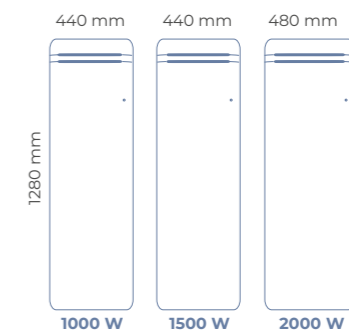

MODÈLES HORIZONTAUX

ÉPAISSEUR : 112 mm

MODÈLES VERTICAUX

ÉPAISSEUR : 131 mm

Éléments de confort

- ◆ Les éléments ultra-rayonnants, monoblocs et monométal en alliage spécial d'aluminium, sont conçus pour la réactivité du transfert de chaleur sur toute leur surface pour un rayonnement dirigé vers le centre de la pièce
- ◆ Carrosserie du radiateur en acier avec revêtement polymérisé longue durée

PUISS (W)	L X H X E* (MM)	POIDS (KG)	RÉFÉRENCES
HORIZONTAL			
500	450 X 600 X 112	8,4	NEM2481SEEC
750	450 X 600 X 112	8,4	NEM2482SEEC
1000	610 X 600 X 112	10,8	NEM2483SEEC
1250	770 X 600 X 112	13,4	NEM2484SEEC
1500	930 X 600 X 112	16,2	NEM2485SEEC
2000	1170 X 600 X 112	20,4	NEM2487SEEC
VERTICAL			
1000	440 X 1280 X 131	14,8	NEM2493SEEC
1500	440 X 1280 X 131	16,4	NEM2495SEEC
2000	480 X 1280 X 131	16,4	NEM2497SEEC