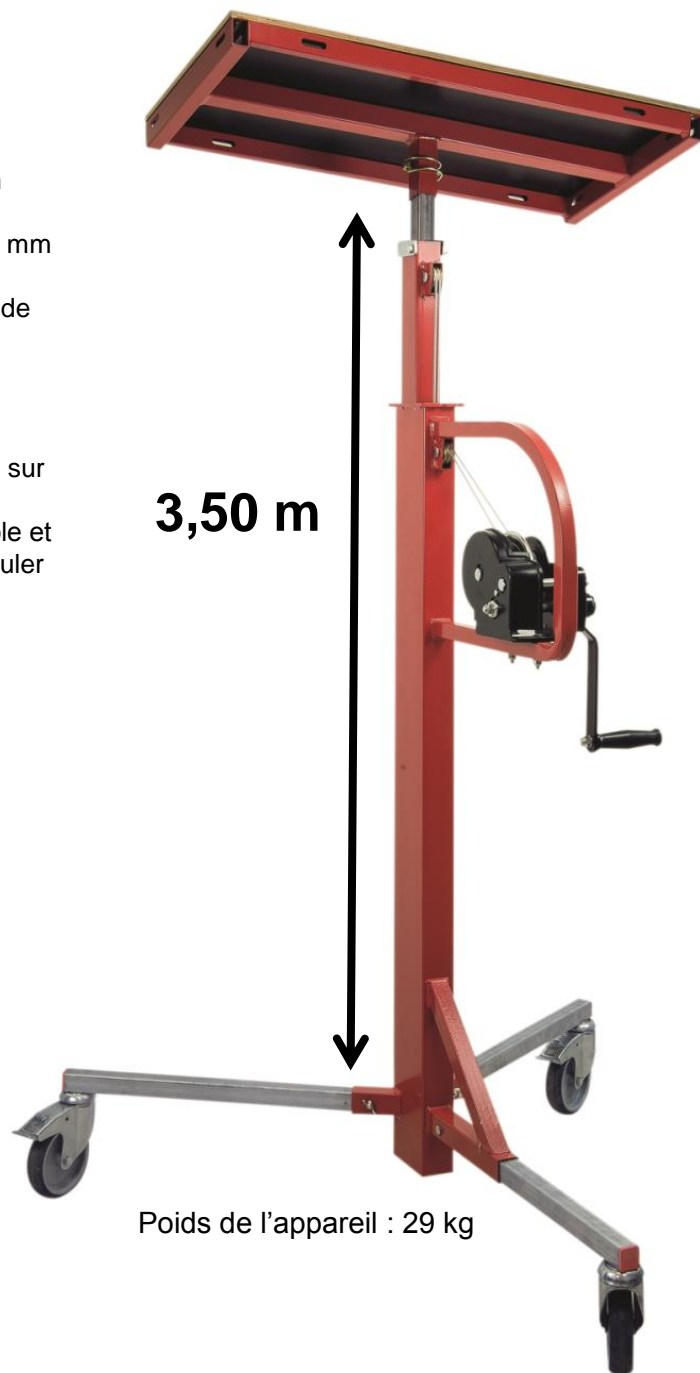

Caractéristiques

- Charge maximale d'utilisation : 100 kg
- Hauteur maximale de pose (sol/plateforme) : 3,50 m
- Hauteur de chargement : 1,40 m
- Plateforme en bois antidérapant de 9 mm : 795x375 mm
- 2 sangles fournies avec la plateforme
- Système de sécurité constitué de 2 câbles : 1 câble de travail et un câble de sécurité anti-chute

BREVETÉ

- Système de freinage intégré au treuil anti-retour fixé sur la poignée de guidage.
- Le treuil est déporté de l'axe pour un meilleur contrôle et une sécurité accrue. La main courante aide à manipuler le treuil
- Equipé de 3 roues freinées Ø 125mm
- Empattement : 1,05 x 1,05 x 1 m

Utilisations

Pose d'un store banne

Pose d'un climatiseur

3,50 m

Poids de l'appareil : 29 kg

Ref

6550065001

EAN