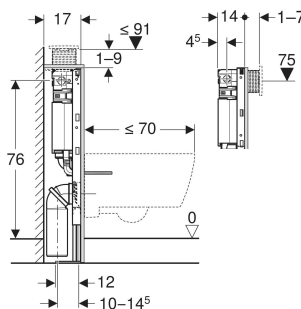

Bâti-support Geberit Duofix pour WC suspendu, 82 cm, avec réservoir à encastrer Omega 12 cm, autoportant

UTILISATION

- Pour parois à montants en métal et en bois
- Pour montage dans des parois de cloison sèche monocoque
- Pour montage dans parois en applique à hauteur partielle
- Pour hauteur de chape de 0–20 cm
- Pour WC suspendus

CARACTÉRISTIQUES

- Série 2025
- Cadre pour WC suspendus avec dimensions de raccordement selon EN 33 et saillie jusqu'à 70 cm
- Avec grandes plaques de pied, pour un meilleur transfert des forces dans le sol
- Plaque de pied avec vis de réglage pour l'alignement
- Pieds supports galvanisés protégés contre la corrosion
- Coude de raccordement pour différentes positions en profondeur, à monter sans outils, plage de réglage 45 mm
- Coude de raccordement rotatif pour tubulure pour sortie horizontale vers l'arrière
- Réservoir à encastrer Geberit Omega 12 cm, isolé contre la condensation
- Pour déclenchement frontal ou depuis dessus, adapté au rinçage double touche
- Post-rinçage immédiat possible avec réglage d'usine

CARACTÉRISTIQUES TECHNIQUES

Pression dynamique	0.1–10 bar
Température max. de l'eau	25 °C
Volume de chasse, réglage d'usine	6 / 3 l
Grand volume de chasse, plage de réglage	4 / 4.5 / 6 / 7.5 l
Petit volume de chasse, plage de réglage	2–4 l
Débit à 3 bars	0.16 l/s
Pression dynamique minimale	0.1 bar
Débit calculé	0.09 l/s
Matériau	Acier

CONTENU DE LA LIVRAISON

- Alimentation d'eau R 1/2", compatible avec MasterFix et MeplaFix, avec robinet équerre et volant intégrés
- Boîtier de réservation pour trappe de visite
- 2 fixations murales
- Kit de raccordement pour WC, ø 90 mm
- Coude de raccordement 90° en PVC, ø 90 / 100 mm
- 6 goujons d'ancrage M8
- Matériel de fixation et de protection