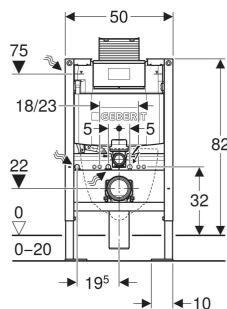

Bâti-support Geberit Duofix pour WC suspendu, 82 cm, avec réservoir à encastrer Omega 12 cm, autoportant

UTILISATION

- Pour parois à montants en métal et en bois
- Pour montage dans des parois de cloison sèche monocoque
- Pour montage dans parois en applique à hauteur partielle
- Pour hauteur de chape de 0–20 cm
- Pour WC suspendus

CARACTÉRISTIQUES

- Série 2025
- Cadre pour WC suspendus avec dimensions de raccordement selon EN 33 et saillie jusqu'à 70 cm
- Avec grandes plaques de pied, pour un meilleur transfert des forces dans le sol
- Plaque de pied avec vis de réglage pour l'alignement
- Pieds supports galvanisés protégés contre la corrosion
- Coude de raccordement pour différentes positions en profondeur, à monter sans outils, plage de réglage 45 mm
- Coude de raccordement rotatif pour tubulure pour sortie horizontale vers l'arrière
- Réservoir à encastrer Geberit Omega 12 cm, isolé contre la condensation
- Pour déclenchement frontal ou depuis dessus, adapté au rinçage double touche
- Post-rinçage immédiat possible avec réglage d'usine

CARACTÉRISTIQUES TECHNIQUES

Pression dynamique	0.1–10 bar
Température max. de l'eau	25 °C
Volume de chasse, réglage d'usine	6 / 3 l
Grand volume de chasse, plage de réglage	4 / 4.5 / 6 / 7.5 l
Petit volume de chasse, plage de réglage	2–4 l
Débit à 3 bars	0.16 l/s
Pression dynamique minimale	0.1 bar
Débit calculé	0.09 l/s
Matériau	Acier

CONTENU DE LA LIVRAISON

- Alimentation d'eau R 1/2", compatible avec MasterFix et MeplaFix, avec robinet équerre et volant intégrés
- Boîtier de réservation pour trappe de visite
- 2 fixations murales
- Kit de raccordement pour WC, ø 90 mm
- Coude de raccordement 90° en PVC, ø 90 / 100 mm
- 6 goujons d'ancrage M8
- Matériel de fixation et de protection