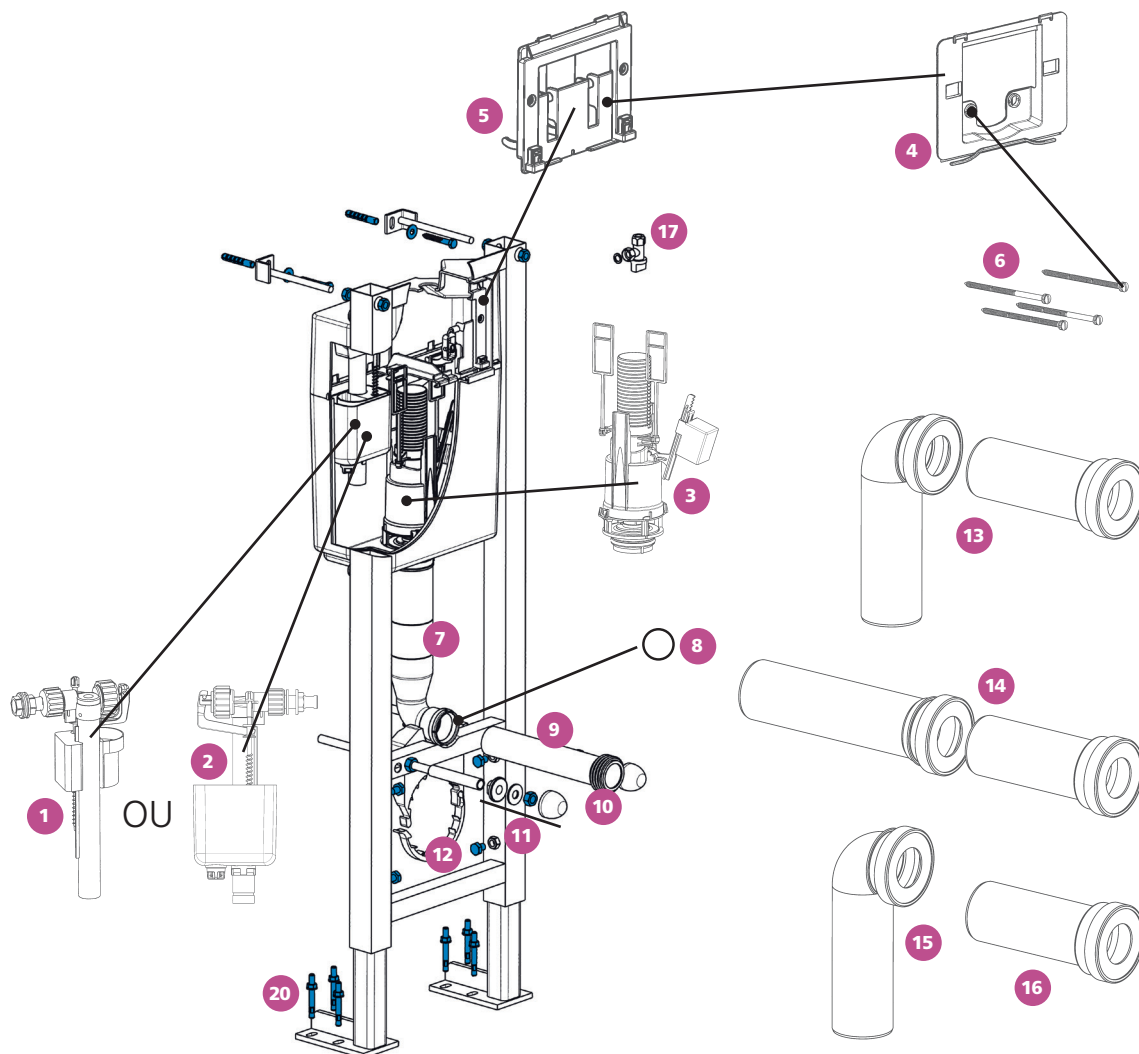

BÂTI-CHASSE VERSO 350 BCU

N°	Modèle	Référence	Gencod	Nb	Colisage
1	Robinet flotteur 95L pour Verso 350	30 9503 07	3 24723 001066 0	1	Sachet
2	Robinet flotteur à Ouverture Différée 95L pour Verso 350 (ne s'installe pas sur Spinair)	30 9580 07	3 2472300 2388 2	1	Sachet
3	Mécanisme pour Verso 350 Pré-Réglé	32 4547 07	3 24723 001875 8	1	Sachet
4	Châssis plaque de commande Verso 1100 (après 11/2006) & Verso 350	34 1158 07	3 24723 001728 7	1	Sachet
5	Ensemble socle/bras pour plaque de commande Verso 350	34 1133 07	3 24723 001398 2	1	Sachet
6	Vis d'actionnement/fixation (x4) pour plaque de commande Verso 350	34 1122 07	3 24723 001399 9	1	Sachet
7	Coude d'alimentation	34 0179 07	3 24723 001357 9	1	Sachet
8	Joint biconique de coude	34 0143 07	3 24723 002439 1	1	Sachet
9	Manchon d'alimentation avec joint à lèvre	92 4030 07	3 24723 001279 4	1	Sachet
10	Joint à lèvre seul pour manchon d'alimentation	92 4050 00	3 24723 002473 5	1	Vrac
11	Kit de fixation cuvette	91 0155 07	3 24723 000796 7	1	Sachet
12	Platine Fixation Pipe Verso 350	34 1140 07	3 24723 002440 7	1	Sachet
13	Kit évacuation coudé	92 4000 07	3 24723 001277 0	1	Sachet
14	Kit évacuation droit	92 4010 07	3 24723 001278 7	1	Sachet
15	Pipe longue P100B	92 2003 07	3 24723 001457 6	1	Sachet
16	Manchon 100 Verso 350	92 3020 00	3 24723 001295 4	1	Sachet
17	Robinet d'arrêt 80B	34 1421 20	3 24723 001187 2	1	Sachet
18	Spinair Connecteur Gaine	34 1836 00	3 24723 001836 9	1	Vrac
19	Spinair Kit Connexion Collectivités	34 1154 07	3 24723 002268 7	1	Sachet
20	Visserie pour Bâti-Chasse Universel (BCU) Verso 350 / Verso 1100 / 535	34 2200 07	3 24723 001956 4	1	Sachet