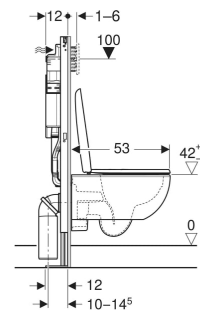

Bâti-pack® Geberit Duofix pour WC suspendu, 112 cm, avec réservoir à encastrer Sigma 12 cm, plaque de déclenchement Sigma20, ronde, WC suspendu Renova caréné

UTILISATION

- Pour parois à montants en métal et en bois
- Pour montage dans des parois de cloison sèche monocoque
- Pour montage dans parois en applique à hauteur de local ou partielle
- Pour montage dans parois de séparation à hauteur du local
- Pour hauteur de chape de 0–25 cm

CARACTÉRISTIQUES

- Série 2025
- Avec tôle d'extraction pour fixation latérale au-dessus de l'élément sur des profilés en métal ou en bois ou sur des montants pour hauteur du local Geberit Duofix
- Trou de fixation alternative pour fixation murale
- Avec grandes plaques de pied, pour un meilleur transfert des forces dans le sol
- Plaque de pied avec vis de réglage pour l'alignement
- Pieds supports galvanisés, protégés contre la corrosion, antidérapants
- Coude de raccordement pour différentes positions en profondeur, à monter sans outils, plage de réglage 45 mm
- Coude de raccordement rotatif pour tubulure pour sortie horizontale vers l'arrière

- Réservoir à encastrer Geberit Sigma 12 cm, isolé contre la condensation
- Pour déclenchement frontal, adapté au rinçage simple touche, rinçage double touche et le rinçage interrompable
- Post-rinçage immédiat possible avec réglage d'usine
- Travaux de montage et d'entretien sur les réservoirs à encastrer sans outils
- Alimentation à l'arrière ou par le haut au centre
- Boîtier de réservation pour trappe de visite ajustable, protège de l'humidité et de la saleté
- Avec fourreau pour conduite d'alimentation pour WC lavants Geberit AquaClean et pour câble de raccordement
- Possibilité de fixation pour le raccordement électrique et le boîtier Power & Connect