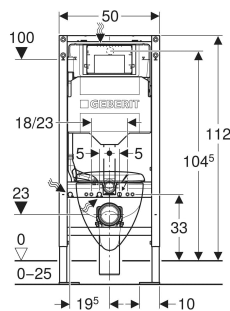

Bâti-pack® Geberit Duofix pour WC suspendu, 112 cm, avec réservoir à encastrer Sigma 12 cm, plaque de déclenchement Sigma20, ronde, WC suspendu Renova caréné

UTILISATION

- Pour parois à montants en métal et en bois
- Pour montage dans des parois de cloison sèche monocoque
- Pour montage dans parois en applique à hauteur de local ou partielle
- Pour montage dans parois de séparation à hauteur du local
- Pour hauteur de chape de 0–25 cm

CARACTÉRISTIQUES

- Série 2025
- Avec tôle d'extraction pour fixation latérale au-dessus de l'élément sur des profilés en métal ou en bois ou sur des montants pour hauteur du local Geberit Duofix
- Trou de fixation alternative pour fixation murale
- Avec grandes plaques de pied, pour un meilleur transfert des forces dans le sol
- Plaque de pied avec vis de réglage pour l'alignement
- Pieds supports galvanisés, protégés contre la corrosion, antidérapants
- Coude de raccordement pour différentes positions en profondeur, à monter sans outils, plage de réglage 45 mm
- Coude de raccordement rotatif pour tubulure pour sortie horizontale vers l'arrière

CARACTÉRISTIQUES TECHNIQUES

Pression dynamique	0.1–10 bar
Température max. de l'eau	25 °C
Volume de chasse, réglage d'usine	6 / 3 l
Grand volume de chasse, plage de réglage	4 / 4.5 / 6 / 7.5 l
Petit volume de chasse, plage de réglage	2–4 l
Forme des touches	rond