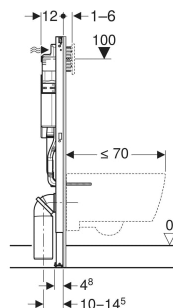

# Bâti-support Geberit Duofix pour WC suspendu, 112 cm, avec réservoir à encastrer Sigma 12 cm

## UTILISATION

- Pour parois à montants en métal et en bois
- Pour parois Geberit Duofix
- Pour montage dans parois en applique à hauteur de local ou partielle
- Pour montage dans parois de séparation à hauteur du local
- Pour hauteur de chape de 0–25 cm
- Pour WC suspendus

## CARACTÉRISTIQUES

- Série 2025
- Cadre soumis à des exigences accrues relatives à la statique suivant le type 1 selon NF D12-208:2012
- Cadre et matériel de fixation avec protection accrue contre la corrosion selon NF D12-208:2012
- Cadre pour WC suspendus avec dimensions de raccordement selon EN 33 et saillie jusqu'à 70 mm
- Avec tôle d'extraction pour fixation latérale au-dessus de l'élément sur des profilés en métal ou en bois ou sur des montants pour hauteur du local Geberit Duofix
- Trou de fixation alternative pour fixation murale
- Plaques de pied pivotantes, adaptées au montage dans les profilés en U UW 50 et UW 75

## CONTENU DE LA LIVRAISON

- Alimentation d'eau R 1/2", compatible avec MasterFix et MeplaFix, avec robinet équerre et volant intégrés
- Boîtier de réservation pour trappe de visite
- Kit de raccordement pour WC, ø 90 mm
- Coude de raccordement 90° en PVC, ø 90 / 100 mm
- Matériel de fixation et de protection