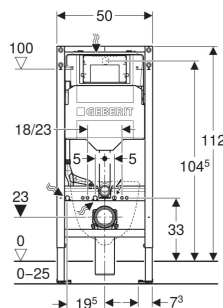

# Bâti-support Geberit Duofix pour WC suspendu, 112 cm, avec réservoir à encastrer Sigma 12 cm

## UTILISATION

- Pour parois à montants en métal et en bois
- Pour parois Geberit Duofix
- Pour montage dans parois en applique à hauteur de local ou partielle
- Pour montage dans parois de séparation à hauteur du local
- Pour hauteur de chape de 0–25 cm
- Pour WC suspendus

## CARACTÉRISTIQUES

- Série 2025
- Cadre soumis à des exigences accrues relatives à la statique suivant le type 1 selon NF D12-208:2012
- Cadre et matériel de fixation avec protection accrue contre la corrosion selon NF D12-208:2012
- Cadre pour WC suspendus avec dimensions de raccordement selon EN 33 et saillie jusqu'à 70 mm
- Avec tôle d'extraction pour fixation latérale au-dessus de l'élément sur des profilés en métal ou en bois ou sur des montants pour hauteur du local Geberit Duofix
- Trou de fixation alternative pour fixation murale
- Plaques de pied pivotantes, adaptées au montage dans les profilés en U UW 50 et UW 75

## CARACTÉRISTIQUES TECHNIQUES

|  |                     |
|--|---------------------|
| Pression dynamique                       | 0.1–10 bar          |
| Température max. de l'eau                | 25 °C               |
| Volume de chasse, réglage d'usine        | 6 / 3 l             |
| Grand volume de chasse, plage de réglage | 4 / 4.5 / 6 / 7.5 l |
| Petit volume de chasse, plage de réglage | 2–4 l               |
| Matériau                                 | Acier               |