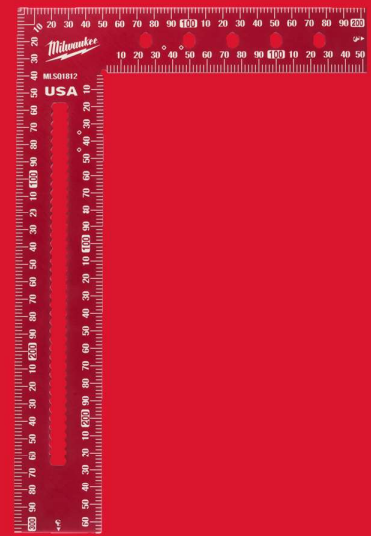

Framing Square Metric (20 x 30 cm)

FRAMING SQUARE (20 X 30 CM)

- Cadre en aluminium épais et renforcé pour une plus grande durabilité
- Les marquages gravés au laser offrent une meilleure visibilité
- Encoches de marquage de précision pour un traçage facile
- Le revêtement anodisé protège contre l'usure sur le chantier et la corrosion

Article Number	4932498718
Conditionné par	1
Longueur (cm)	20 x 30