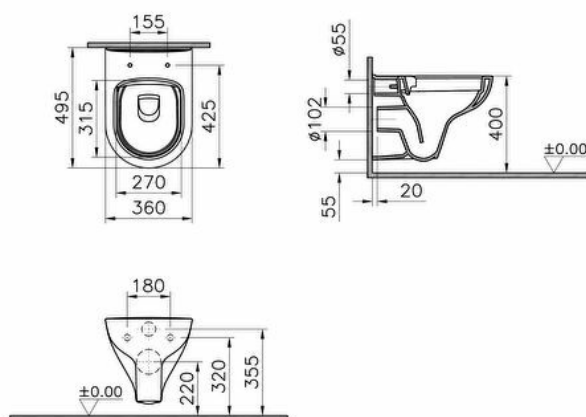

## Spécifications techniques

Couleur	Blanc
Hauteur	350
Largeur	360
Profondeur	497
Designer	Noa
Garantie	2

Hauteur des toilettes	400 mm
Matériau de la charnière	Métal
Détail de l'installation	Fixation murale - externe
Détail de l'installation (SSG PISUVAR)	Dissimulé
Caractéristique du rebord	SmoothFlush
Fermeture douce	Oui

Épaisseur	Super Slim
Fonction bidet	Sans tuyau pour bidet
Forme du produit	Rond
Forme intérieure	Profond
Mesure marketing (cm)	49
Tailles des produits emballés (LxIxH)	445X400X575

**Dessin Technique 2A****Spécifications techniques**

**Couleur:** Blanc **Hauteur:** 350 **Largeur:** 360 **Profondeur:** 497 **Designer:** Noa **Garantie:** 2 **Hauteur des toilettes:** 400 mm **Matériau de la charnière:** Métal **Détail de l'installation:** Fixation murale - externe **Détail de l'installation (SSG PISUVAR):** Dissimulé **Caractéristique du rebord:** SmoothFlush **Fermeture douce:** Oui **Épaisseur:** Super Slim **Fonction bidet:** Sans tuyau pour bidet **Forme du produit:** Rond **Forme intérieure:** Profond **Mesure marketing (cm):** 49 **Tailles des produits emballés (LxIxH):** 445X400X575