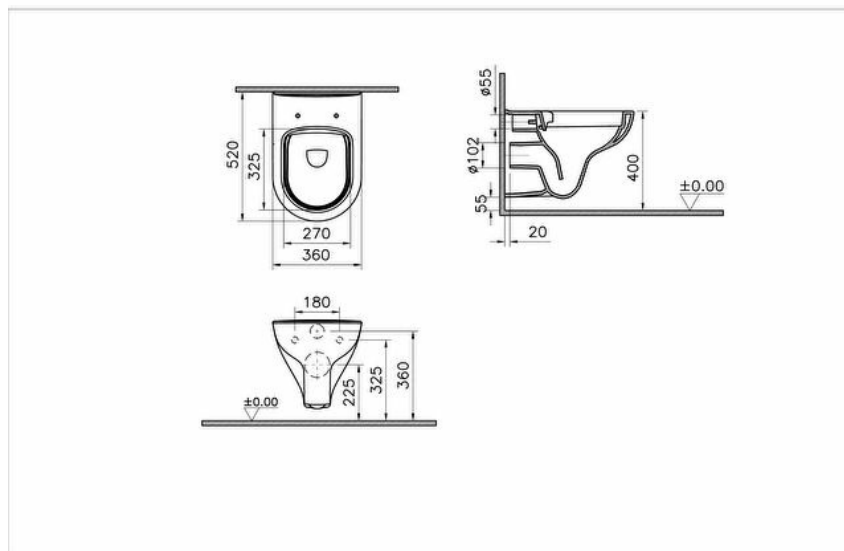

Gammes: S20 Round

Spécifications techniques

Couleur	Blanc
Hauteur	350
Largeur	360
Profondeur	520
Designer	Noa
Garantie	2

Hauteur des toilettes	400 mm
Matériau de la charnière	Métal
Détail de l'installation	Fixation murale - externe
Détail de l'installation (SSG PISUVAR)	Dissimulé
Caractéristique du rebord	SmoothFlush
Fermeture douce	Oui

Épaisseur	Super Slim
Fonction bidet	Sans tuyau pour bidet
Forme du produit	Rond
Forme intérieure	Profond
Mesure marketing (cm)	52
Tailles des produits emballés (LxlxH)	445X400X575

Dessin Technique 2A**Spécifications techniques**

Couleur: Blanc **Hauteur:** 350 **Largeur:** 360 **Profondeur:** 520 **Designer:** Noa **Garantie:** 2 **Hauteur des toilettes:** 400 mm **Matériau de la charnière:** Métal **Détail de l'installation:** Fixation murale - externe **Détail de l'installation (SSG PISUVAR):** Dissimulé **Caractéristique du rebord:** SmoothFlush **Fermeture douce:** Oui **Épaisseur:** Super Slim **Fonction bidet:** Sans tuyau pour bidet **Forme du produit:** Rond **Forme intérieure:** Profond **Mesure marketing (cm):** 52 **Tailles des produits emballés (LxIxH):** 445X400X575