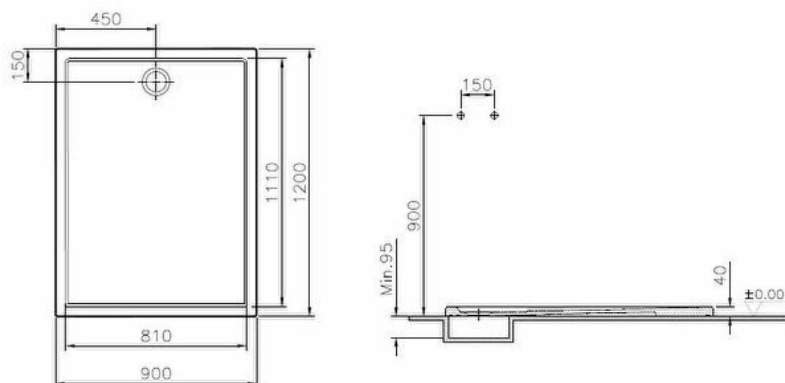

Gammes: Cascade

Spécifications techniques

Couleur	Blanc
Hauteur	40
Largeur	1200
Profondeur	900
Designer	Équipe design de VitrA

Informations sur le diamètre du siphon	90 mm
--	-------

Emplacement du trou de siphon	Bord court
-------------------------------	------------

Épaisseur	Ultra Plat
-----------	------------

Garantie	10
----------	----

Informations sur le bord non émaillé	AB
--------------------------------------	----

Classification antidérapante	PN 24
------------------------------	-------

Certificat	CE NF
------------	-------

Mesure marketing (cm) 120 x 90

Dessin Technique 2A**Spécifications techniques**

Couleur: Blanc **Hauteur:** 40 **Largeur:** 1200 **Profondeur:** 900 **Designer:** Équipe design de VitrA **Informations sur le diamètre du siphon:** 90 mm **Emplacement du trou de siphon:** Bord court **Épaisseur:** Ultra Plat **Garantie:** 10 **Informations sur le bord non émaillé:** AB **Classification antidérapante:** PN 24 **Certificat:** CE NF **Mesure marketing (cm):** 120 x 90