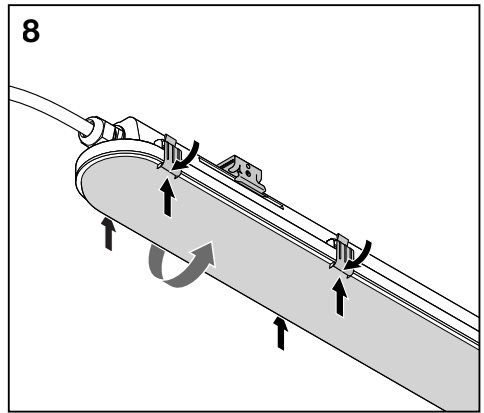

DAMP PROOF FIT IP65