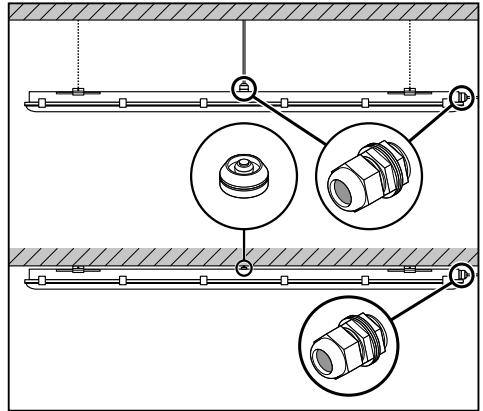

DAMP PROOF FIT IP65