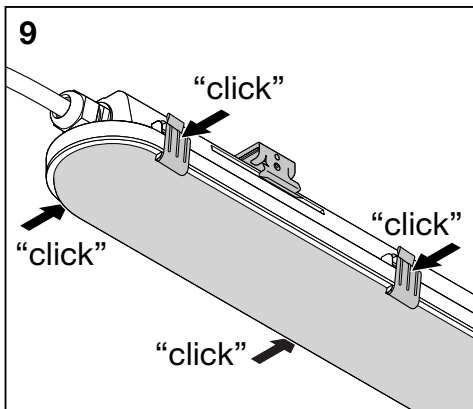

DAMP PROOF FIT IP65