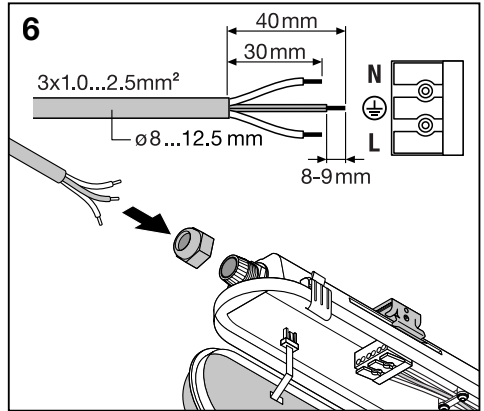

DAMP PROOF FIT IP65