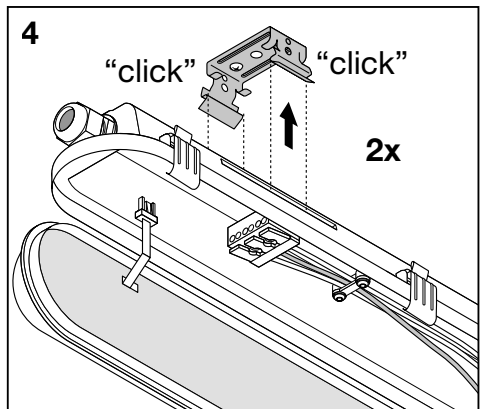

DAMP PROOF FIT IP65