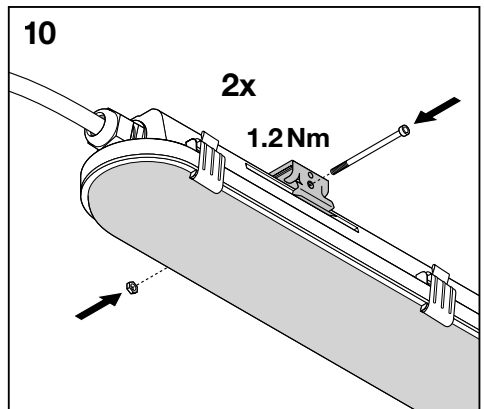

DAMP PROOF FIT IP65