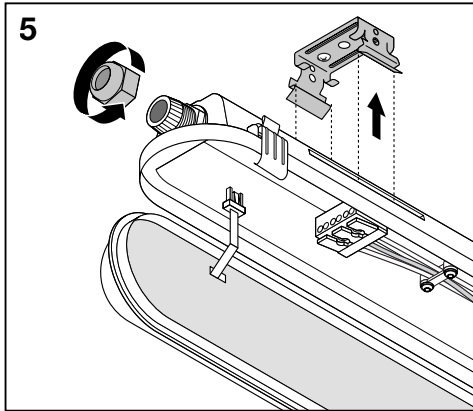

DAMP PROOF FIT IP65