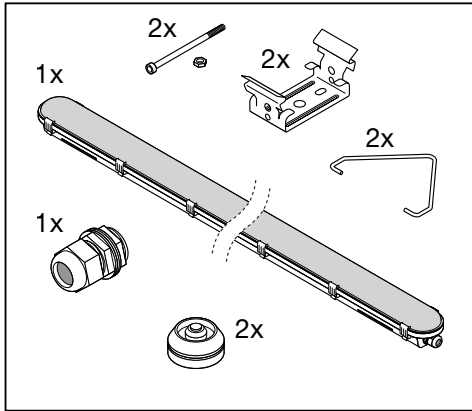

DAMP PROOF FIT IP65