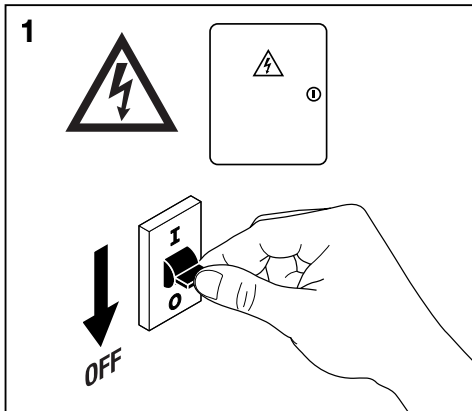

DAMP PROOF FIT IP65