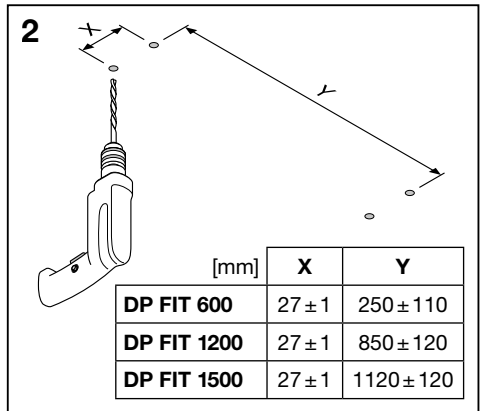

DAMP PROOF FIT IP65