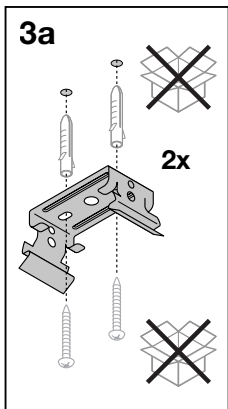

DAMP PROOF FIT IP65