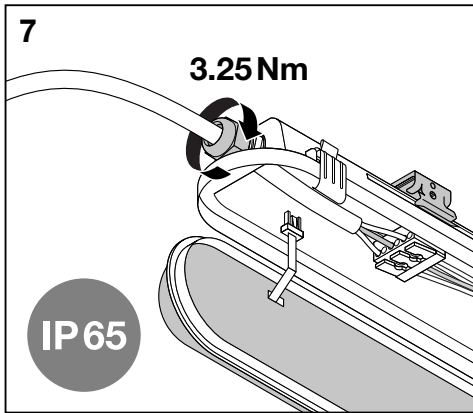

DAMP PROOF FIT IP65