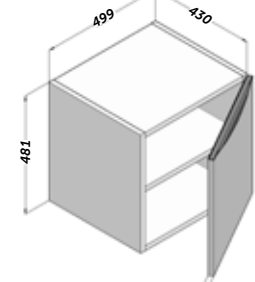

LANDES PLATEAUX

Les plateaux sont servis sans trou.

BLANC MAT			CHÊNE NATUREL		
Dimension	Référence	Prix	Dimension	Référence	Prix
60 x 45	112 35 206	95	60 x 45	112 24 206	95
80 x 45	112 35 208	106	80 x 45	112 24 208	106
90 x 45	112 35 209	117	90 x 45	112 24 209	117
100 x 45	112 35 210	127	100 x 45	112 24 210	127
110 x 45	112 35 211	138	110 x 45	112 24 211	138
120 x 45	112 35 212	148	120 x 45	112 24 212	148
130 x 45	112 35 213	159	130 x 45	112 24 213	159
140 x 45	112 35 214	170	140 x 45	112 24 214	170
150 x 45	112 35 215	180	150 x 45	112 24 215	180
160 x 45	112 35 216	191	160 x 45	112 24 216	191
180 x 45	112 35 218	201	180 x 45	112 24 218	201
200 x 45	112 35 220	220	200 x 45	112 24 220	220
Prix x linear meter	112 35 999	159	Prix x linear meter	112 24 999	159