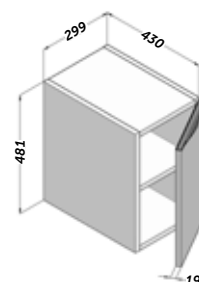

LANDES PLATEAUX

Les plateaux sont servis sans trou.

BLANC MAT			CHÊNE NATUREL		
Dimension	Référence	Prix	Dimension	Référence	Prix
60 x 45	112 35 206	95	60 x 45	112 24 206	95
80 x 45	112 35 208	106	80 x 45	112 24 208	106
90 x 45	112 35 209	117	90 x 45	112 24 209	117
100 x 45	112 35 210	127	100 x 45	112 24 210	127
110 x 45	112 35 211	138	110 x 45	112 24 211	138
120 x 45	112 35 212	148	120 x 45	112 24 212	148
130 x 45	112 35 213	159	130 x 45	112 24 213	159
140 x 45	112 35 214	170	140 x 45	112 24 214	170
150 x 45	112 35 215	180	150 x 45	112 24 215	180
160 x 45	112 35 216	191	160 x 45	112 24 216	191
180 x 45	112 35 218	201	180 x 45	112 24 218	201
200 x 45	112 35 220	220	200 x 45	112 24 220	220
Prix x linear meter	112 35 999	159	Prix x linear meter	112 24 999	159