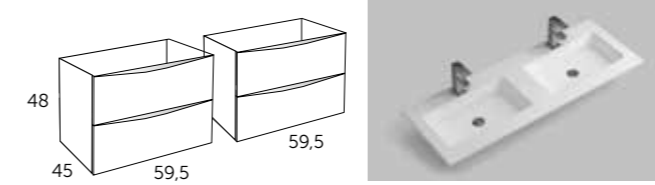

PLAN VASQUE_AMBAR

AMBAR 120

Dimension	Référence
120 (2 vasq.)	506 01 122
120 (1 vasq.) gauche	506 01 121
120 (1 vasq.) droite	506 01 123