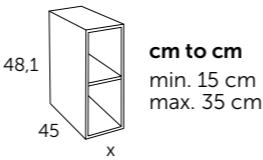

Module étagère sur mesure

1. Finition Référence
   ○ Blanc mat 112 35 000
   ● Chêne naturel 112 24 000