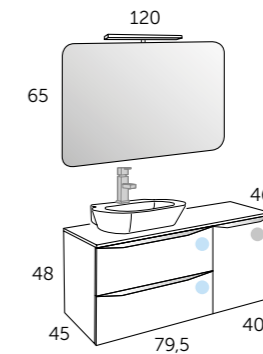

Composition **LANDES overlaid 120**

- 1 112 24 080 LANDES 80
- 1 112 24 040 MODULE porte droite
- 1 112 24 212 LANDES plateaux
- 1 507 01 003 AMBERES vasque
- 1 290 00 120 SIGMA miroir
- 1 400 00 141 SOFIA LED applique

Tiroir à glissières métalliques

Tiroir à fermeture ralentie

Glissières Hettich

Organisateur dans le tiroir supérieur

Porte à fermeture ralentie

Finition mélamine structurée

Panneau hydrofuge

Blanc mat

Chêne naturel