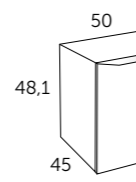

Module gauche 50

1. Finition Référence
   ○ Blanc mat 112 35 051
   ● Chêne naturel 112 24 051