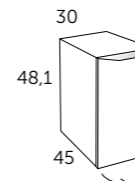

Module droite 30

1. Finition Référence
   ○ Blanc mat 112 35 030
   ● Chêne naturel 112 24 030