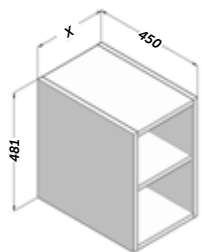

LANDES PLATEAUX

Les plateaux sont servis sans trou.

BLANC MAT			CHÊNE NATUREL		
Dimension	Référence	Prix	Dimension	Référence	Prix
60 x 45	112 35 206	95	60 x 45	112 24 206	95
80 x 45	112 35 208	106	80 x 45	112 24 208	106
90 x 45	112 35 209	117	90 x 45	112 24 209	117
100 x 45	112 35 210	127	100 x 45	112 24 210	127
110 x 45	112 35 211	138	110 x 45	112 24 211	138
120 x 45	112 35 212	148	120 x 45	112 24 212	148
130 x 45	112 35 213	159	130 x 45	112 24 213	159
140 x 45	112 35 214	170	140 x 45	112 24 214	170
150 x 45	112 35 215	180	150 x 45	112 24 215	180
160 x 45	112 35 216	191	160 x 45	112 24 216	191
180 x 45	112 35 218	201	180 x 45	112 24 218	201
200 x 45	112 35 220	220	200 x 45	112 24 220	220
Prix x linear meter	112 35 999	159	Prix x linear meter	112 24 999	159