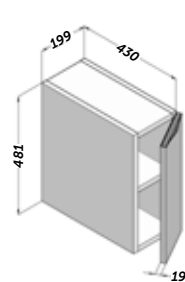

LANDES PLATEAUX

Les plateaux sont servis sans trou.

BLANC MAT			CHÊNE NATUREL		
Dimension	Référence	Prix	Dimension	Référence	Prix
60 x 45	112 35 206	95	60 x 45	112 24 206	95
80 x 45	112 35 208	106	80 x 45	112 24 208	106
90 x 45	112 35 209	117	90 x 45	112 24 209	117
100 x 45	112 35 210	127	100 x 45	112 24 210	127
110 x 45	112 35 211	138	110 x 45	112 24 211	138
120 x 45	112 35 212	148	120 x 45	112 24 212	148
130 x 45	112 35 213	159	130 x 45	112 24 213	159
140 x 45	112 35 214	170	140 x 45	112 24 214	170
150 x 45	112 35 215	180	150 x 45	112 24 215	180
160 x 45	112 35 216	191	160 x 45	112 24 216	191
180 x 45	112 35 218	201	180 x 45	112 24 218	201
200 x 45	112 35 220	220	200 x 45	112 24 220	220
Prix x linear meter	112 35 999	159	Prix x linear meter	112 24 999	159