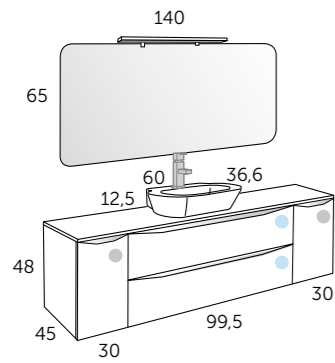

Réversible

Capteur infrarouge

Blanc mat

Chêne naturel

\_a poser

Composition **LANDES overlaid 160**

- 1 112 24 100 LANDES 100
- 1 112 24 030 MODULE porte droite
- 1 112 24 031 MODULE porte gauche
- 1 112 24 216 LANDES plateaux
- 1 507 01 003 AMBERES vasque
- 1 290 00 140 SIGMA miroir
- 1 400 00 151 AINHOA LED applique