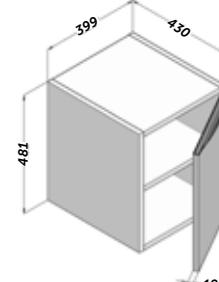

LANDES PLATEAUX

Les plateaux sont servis sans trou.

BLANC MAT			CHÊNE NATUREL		
Dimension	Référence	Prix	Dimension	Référence	Prix
60 x 45	112 35 206	95	60 x 45	112 24 206	95
80 x 45	112 35 208	106	80 x 45	112 24 208	106
90 x 45	112 35 209	117	90 x 45	112 24 209	117
100 x 45	112 35 210	127	100 x 45	112 24 210	127
110 x 45	112 35 211	138	110 x 45	112 24 211	138
120 x 45	112 35 212	148	120 x 45	112 24 212	148
130 x 45	112 35 213	159	130 x 45	112 24 213	159
140 x 45	112 35 214	170	140 x 45	112 24 214	170
150 x 45	112 35 215	180	150 x 45	112 24 215	180
160 x 45	112 35 216	191	160 x 45	112 24 216	191
180 x 45	112 35 218	201	180 x 45	112 24 218	201
200 x 45	112 35 220	220	200 x 45	112 24 220	220
Prix x linear meter	112 35 999	159	Prix x linear meter	112 24 999	159