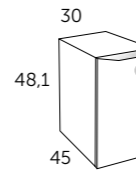

Module gauche 30

1. Finition Référence
   ○ Blanc mat 112 35 031
   ● Chêne naturel 112 24 031