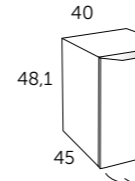

Module droite 40

1. Finition Référence
   ○ Blanc mat 112 35 040
   ● Chêne naturel 112 24 040