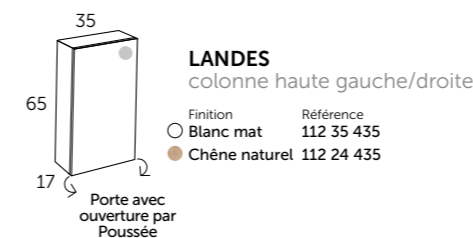

AUXILIAIRES

LANDES colonne haute gauche/droite

1. Finition Référence
   ○ Blanc mat 112 35 435
   ● Chêne naturel 112 24 435