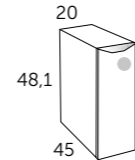

Module droite 20

1. Finition Référence
   ○ Blanc mat 112 35 020
   ● Chêne naturel 112 24 020