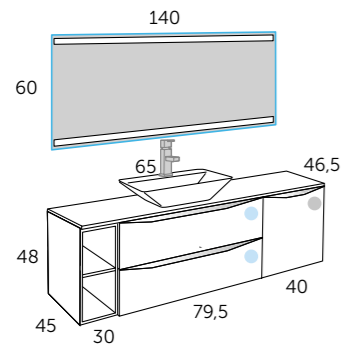

Landes modular _150