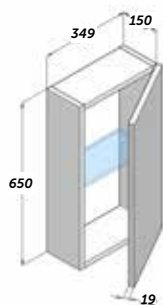

AUXILIAIRES

LANDES colonne haute

Finition	Référence
Blanc mat	112 35 435
Chêne naturel	112 24 435
Gris	112 03 435
Beige gris	112 16 435

L'étagère en verre peut changer de position +/- 32 mm