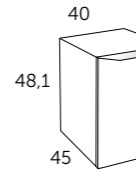

Module gauche 40

1. Finition Référence
   ○ Blanc mat 112 35 041
   ● Chêne naturel 112 24 041