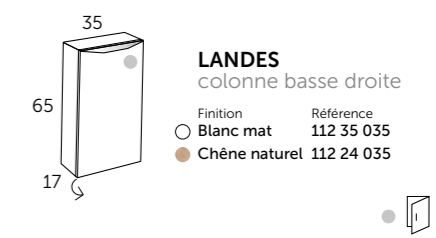

LANDES colonne basse droite

1. Finition Référence
   ○ Blanc mat 112 35 035
   ● Chêne naturel 112 24 035