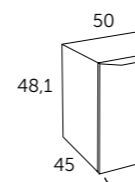

Module droite 50

1. Finition Référence
   ○ Blanc mat 112 35 050
   ● Chêne naturel 112 24 050