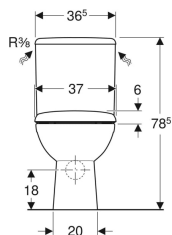

Pack WC au sol à fond creux Geberit Renova avec réservoir attenant, sortie horizontale, Rimfree, avec abattant WC

Exemple d'image

Utilisation

- Pour alimentations en eau 3/8"

Caractéristiques

- Au sol
- Rinçage double touche
- Cuvette de WC sans bride avec technique de rinçage Rimfree
- Réservoir réversible, pour alimentation latérale
- Type 1, volume total 6 l, selon EN 997
- Alimentation latérale

- Sortie horizontale
- Abattant WC en duroplast
- Couverture d'abattant recouvrant

Caractéristiques techniques

Volume de chasse, réglage d'usine	6 / 3 l
Grand volume de chasse, plage de réglage	6 l
Petit volume de chasse, plage de réglage	3 l
Matériau	Céramique sanitaire
Réglable en hauteur	Non

Contenu de la livraison

- Cuvette de WC
- Réservoir attenant
- Abattant WC
- Mécanisme de chasse complet
- Ecrus de fixation rapide pour réservoir apparent
- Matériel de fixation

N° de réf.	Couleur / surface	B	H	T	Charnières déclinables	Fermeture ralentie	Fixation	Matériau de charnière
501.755.00.1	blanc	37 cm	78.5 cm	67 cm	Oui	Oui	par le haut	Laiton chromé

Accessoires

- Coude de raccordement 90° Geberit