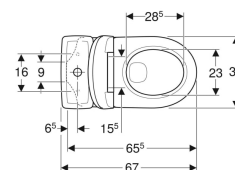

Pack WC au sol à fond creux Geberit Renova avec réservoir attenant, sortie horizontale, Rimfree, avec abattant WC

Exemple d'image

Utilisation

- Pour alimentations en eau 3/8"

Caractéristiques

- Au sol
- Rinçage double touche
- Cuvette de WC sans bride avec technique de rinçage Rimfree
- Réservoir réversible, pour alimentation latérale
- Type 1, volume total 6 l, selon EN 997
- Alimentation latérale

- Sortie horizontale
- Abattant WC en duroplast
- Couverture d'abattant recouvrant

Caractéristiques techniques

Volume de chasse, réglage d'usine	6 / 3 l
Grand volume de chasse, plage de réglage	6 l
Petit volume de chasse, plage de réglage	3 l
Matériau	Céramique sanitaire
Réglable en hauteur	Non

Contenu de la livraison

- Cuvette de WC
- Réservoir attenant
- Abattant WC
- Mécanisme de chasse complet
- Ecrus de fixation rapide pour réservoir apparent
- Matériel de fixation

N° de réf.	Couleur / surface	B	H	T	Charnières déclinables	Fermeture ralentie	Fixation	Matériau de charnière
501.755.00.1	blanc	37 cm	78.5 cm	67 cm	Oui	Oui	par le haut	Laiton chromé