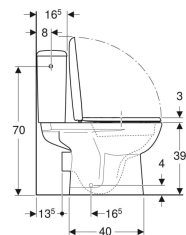

Pack WC au sol à fond creux Geberit Renova avec réservoir attenant, sortie horizontale, Rimfree, avec abattant WC

Exemple d'image

Utilisation

- Pour alimentations en eau 3/8"

Caractéristiques

- Au sol
- Rinçage double touche
- Cuvette de WC sans bride avec technique de rinçage Rimfree
- Réservoir réversible, pour alimentation latérale
- Type 1, volume total 6 l, selon EN 997
- Alimentation latérale

- Sortie horizontale
- Abattant WC en duroplast
- Couverture d'abattant recouvrant

Caractéristiques techniques

Volume de chasse, réglage d'usine	6 / 3 l
Grand volume de chasse, plage de réglage	6 l
Petit volume de chasse, plage de réglage	3 l
Matériau	Céramique sanitaire
Réglable en hauteur	Non

Contenu de la livraison

- Cuvette de WC
- Réservoir attenant
- Abattant WC
- Mécanisme de chasse complet
- Ecrus de fixation rapide pour réservoir apparent
- Matériel de fixation

N° de réf.	Couleur / surface	B	H	T	Charnières déclinables	Fermeture ralentie	Fixation	Matériau de charnière
501.755.00.1	blanc	37 cm	78.5 cm	67 cm	Oui	Oui	par le haut	Laiton chromé