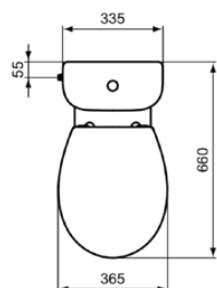

ULYSSE

P015801

ULYSSE | Cuvette 360x650x405 mm finition blanc brillant, sortie horizontale | RimLS

Image & dessin technique

PORCHER

Information générale

Catégorie de produit:	Toilettes
Type de produit:	Cuvette
Marque:	Porcher
Suite:	ULYSSE
Designer:	Studio Levien
Colour:	01 - Blanc Brillant
Finition:	Brillant
Hauteur (mm):	405
Largeur (mm):	360
Longueur / Profondeur (mm):	650
Type de fixation:	Kit de fixation
Poids net (kg):	19.76
Code EAN:	3391500583665

Caractéristiques

RimLS

Certificat de produit

Normes supplémentaires:	EN 997
Classification DoP:	CL1-6/5-VR II

Caractéristiques produit

Modèle pour enfants:	Non
Code couleur:	01
Finition:	blanc brillant
Fixations invisible:	Non
Type de chasse d'eau:	Wc à fond creux
Modèle accessible:	Non
Matériau:	Céramique
Type de matériau:	Porcelaine vitrifiée
Emplacement de la sortie:	Central
Orientation de la sortie:	Horizontal
Visibilité de la sortie:	Visible
Technologie PVD:	Non
Position de l'arrivée d'eau:	Partie supérieure
Modèle surélevé:	Non
Finition:	Brillant
Avec fonction bidet:	Non
Avec découpe hygiénique / siège de toilette fixe:	Non
Avec absorbeur d'odeurs:	Non
Type de montage:	Sol