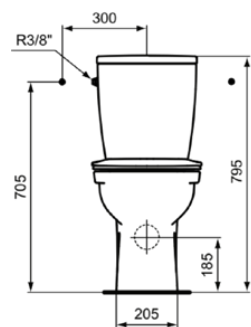

ULYSSE

P015801

ULYSSE | Cuvette 360x650x405 mm finition blanc brillant, sortie horizontale | RimLS

Image & dessin technique

PORCHER

Information générale

Catégorie de produit:	Toilettes
Type de produit:	Cuvette
Marque:	Porcher
Suite:	ULYSSE
Designer:	Studio Levien
Colour:	01 - Blanc Brillant
Finition:	Brillant
Hauteur (mm):	405
Largeur (mm):	360
Longueur / Profondeur (mm):	650
Type de fixation:	Kit de fixation
Poids net (kg):	19.76
Code EAN:	3391500583665

Caractéristiques

RimLS

Certificat de produit

Normes supplémentaires:	EN 997
Classification DoP:	CL1-6/5-VR II

Caractéristiques produit

Modèle pour enfants:	Non
Code couleur:	01
Finition:	blanc brillant
Fixations invisible:	Non
Type de chasse d'eau:	Wc à fond creux
Modèle accessible:	Non
Matériau:	Céramique
Type de matériau:	Porcelaine vitrifiée
Emplacement de la sortie:	Central
Orientation de la sortie:	Horizontal
Visibilité de la sortie:	Visible
Technologie PVD:	Non
Position de l'arrivée d'eau:	Partie supérieure
Modèle surélevé:	Non
Finition:	Brillant
Avec fonction bidet:	Non
Avec découpe hygiénique / siège de toilette fixe:	Non
Avec absorbeur d'odeurs:	Non
Type de montage:	Sol