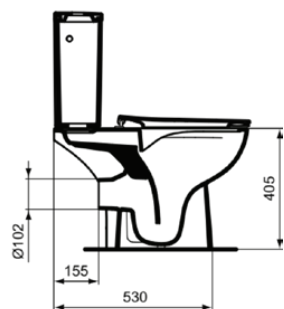

ULYSSE

P015801

ULYSSE | Cuvette 360x650x405 mm finition blanc brillant, sortie horizontale | RimLS

Image & dessin technique

PORCHER

Information générale

Catégorie de produit:	Toilettes
Type de produit:	Cuvette
Marque:	Porcher
Suite:	ULYSSE
Designer:	Studio Levien
Colour:	01 - Blanc Brillant
Finition:	Brillant
Hauteur (mm):	405
Largeur (mm):	360
Longueur / Profondeur (mm):	650
Type de fixation:	Kit de fixation
Poids net (kg):	19.76
Code EAN:	3391500583665

Caractéristiques

RimLS

Certificat de produit

Normes supplémentaires:	EN 997
Classification DoP:	CL1-6/5-VR II

Caractéristiques produit

Modèle pour enfants:	Non
Code couleur:	01
Finition:	blanc brillant
Fixations invisible:	Non
Type de chasse d'eau:	Wc à fond creux
Modèle accessible:	Non
Matériau:	Céramique
Type de matériau:	Porcelaine vitrifiée
Emplacement de la sortie:	Central
Orientation de la sortie:	Horizontal
Visibilité de la sortie:	Visible
Technologie PVD:	Non
Position de l'arrivée d'eau:	Partie supérieure
Modèle surélevé:	Non
Finition:	Brillant
Avec fonction bidet:	Non
Avec découpe hygiénique / siège de toilette fixe:	Non
Avec absorbeur d'odeurs:	Non
Type de montage:	Sol