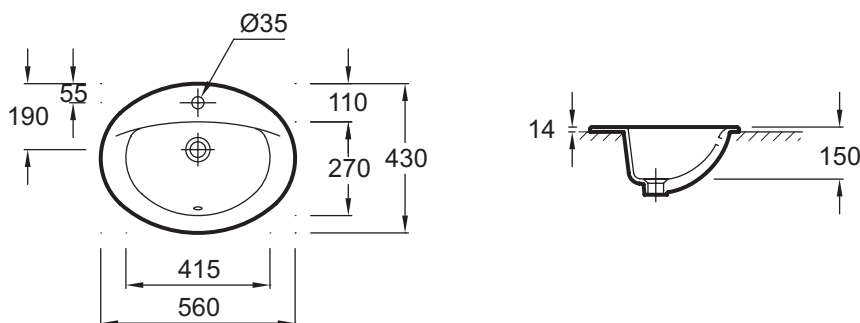

E4155

Collection : PATIO

Couleur* :

00 - Blanc

Principaux atouts :

Caractéristiques techniques

- DIMENSIONS : 56 x 43 cm
- MATÉRIAU : Céramique
- NORMES ET RÉGLEMENTATIONS : NF
- TROP-PLEIN : Avec trou de trop plein
- POIDS : 7,8 kg
- TYPE D'INSTALLATION : Encastré par-dessus
- PERCEMENT ROBINETTERIE : 1 trou
- INFOS COMPLÉMENTAIRES : (robinetterie non incluse)

Bénéfices consommateurs

- NETTOYAGE FACILITÉ : Angles doux pour un nettoyage simple et rapide

Dessin technique

Descriptif CCTP : Vasque à encastrer par-dessus 56 cm. E4155. Collection : PATIO. DIMENSIONS : 56 x 43 cm. POIDS : 7,8 kg. MATÉRIAU : Céramique. TYPE D'INSTALLATION : Encastré par-dessus. NORMES ET RÉGLEMENTATIONS : NF. PERCEMENT ROBINETTERIE : 1 trou. TROP-PLEIN : Avec trou de trop plein. INFOS COMPLÉMENTAIRES : (robinetterie non incluse).